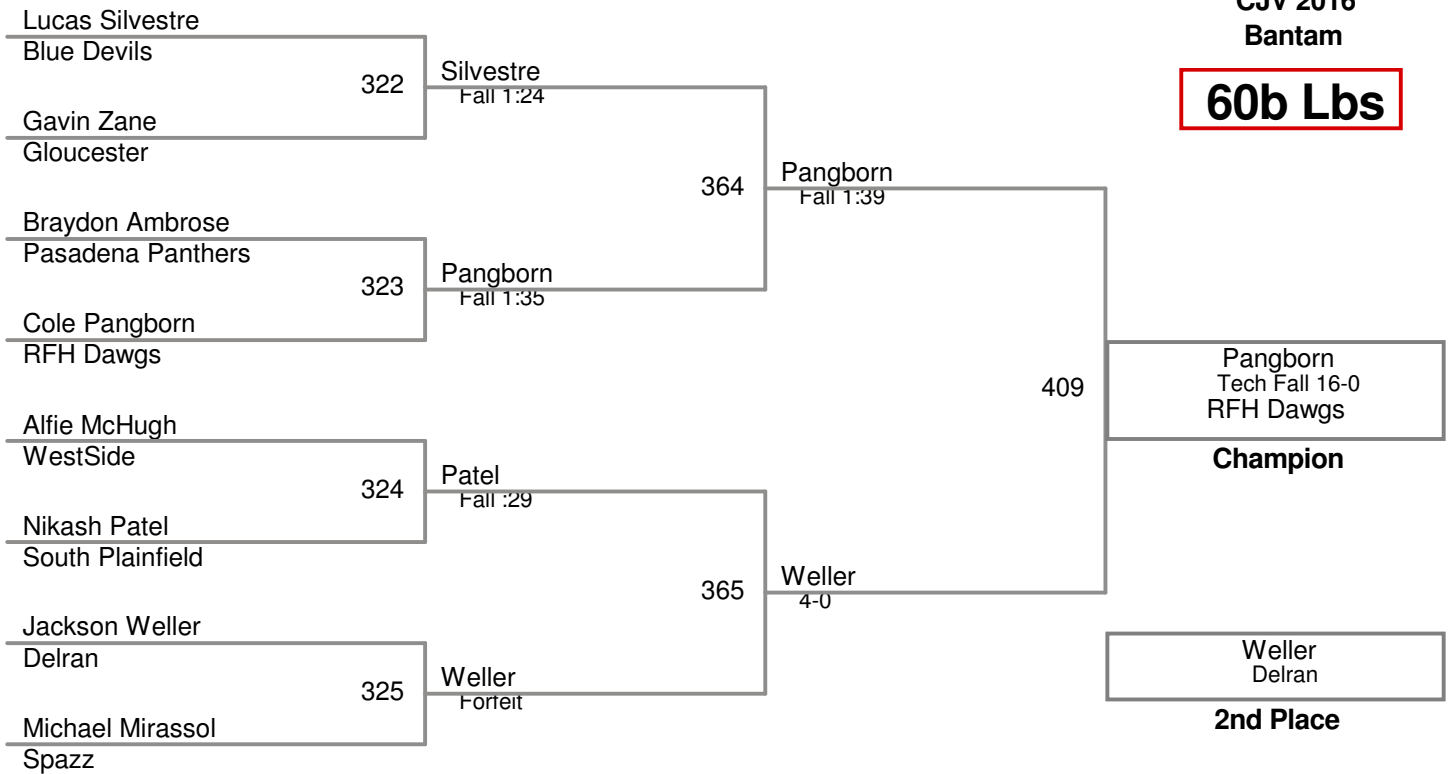

CJV 2016
Bantam

50a Lbs

50b Lbs

55 Lbs

CJV 2016
Bantam

60b Lbs

CJV 2016
Bantam

60a Lbs

65 Lbs

CJV 2016
Bantam

70 Lbs

CJV 2016
Bantam

75 Lbs

CJV 2016
Bantam

85 Lbs