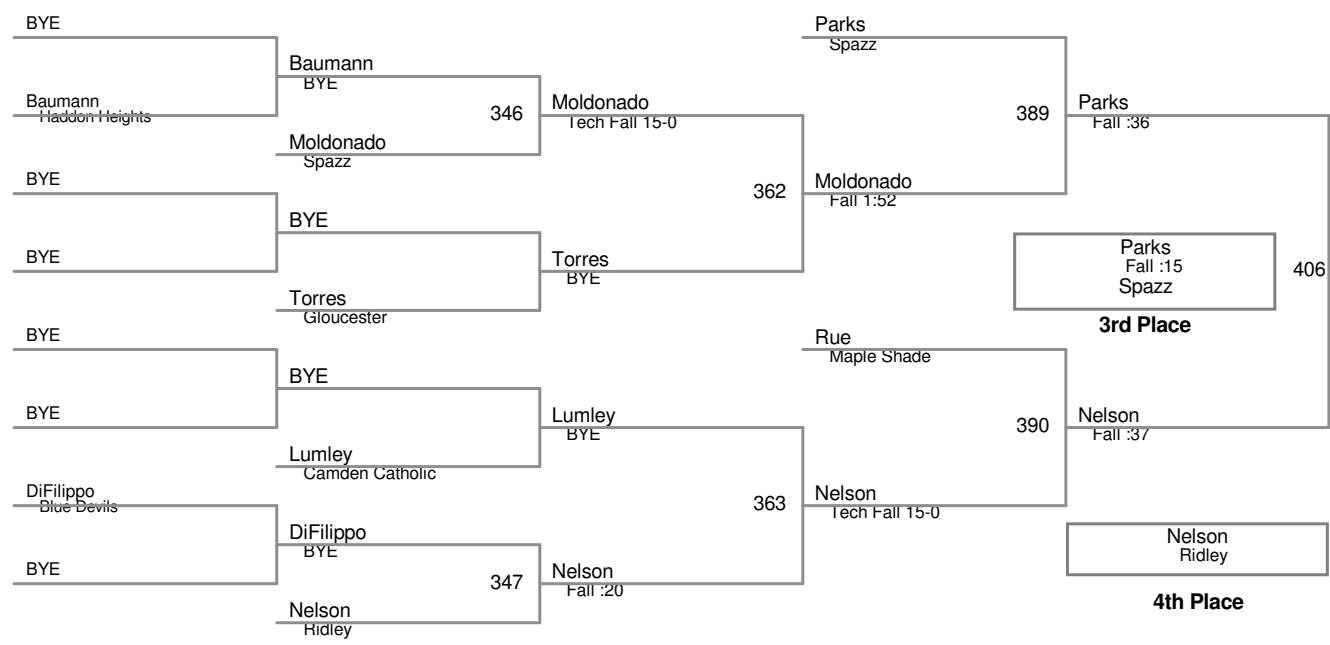

CJV 2016
Bantam

50a Lbs

50b Lbs

55 Lbs

CJV 2016
Bantam

60b Lbs

CJV 2016
Bantam

60a Lbs

65 Lbs

CJV 2016
Bantam

70 Lbs

CJV 2016
Bantam

75 Lbs

CJV 2016
Bantam

85 Lbs