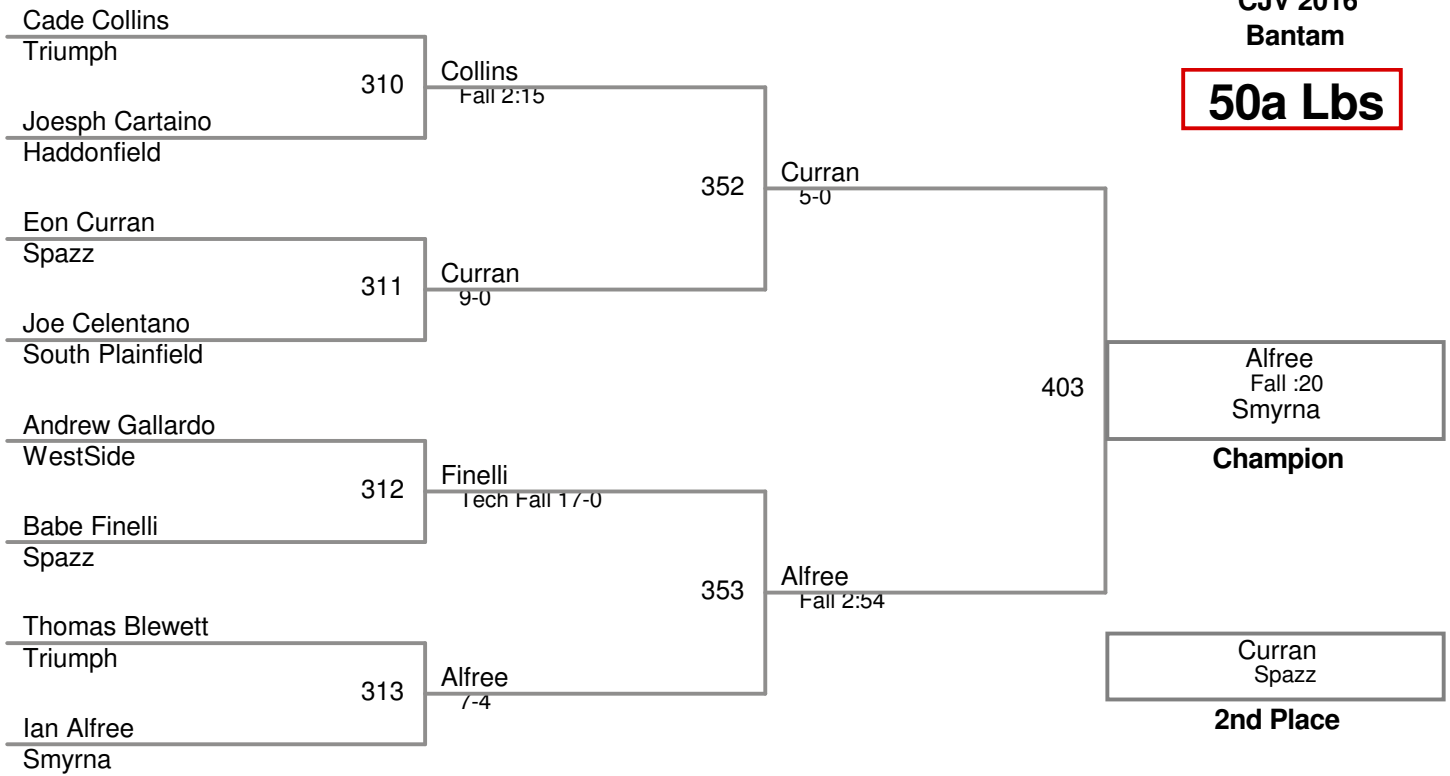

CJV 2016
Bantam

50a Lbs

50b Lbs

55 Lbs

CJV 2016
Bantam

60b Lbs

CJV 2016
Bantam

60a Lbs

65 Lbs

CJV 2016
Bantam

70 Lbs

CJV 2016
Bantam

75 Lbs

CJV 2016
Bantam

85 Lbs