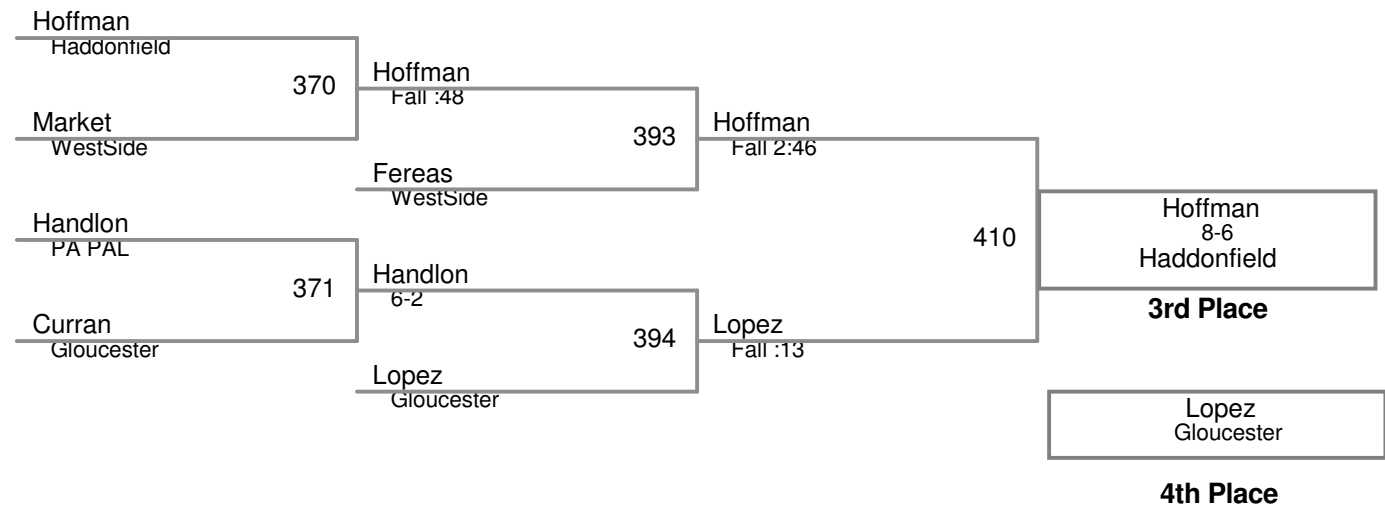

CJV 2016
Bantam

50a Lbs

50b Lbs

55 Lbs

CJV 2016
Bantam

60b Lbs

CJV 2016
Bantam

60a Lbs

65 Lbs

CJV 2016
Bantam

70 Lbs

CJV 2016
Bantam

75 Lbs

CJV 2016
Bantam

85 Lbs