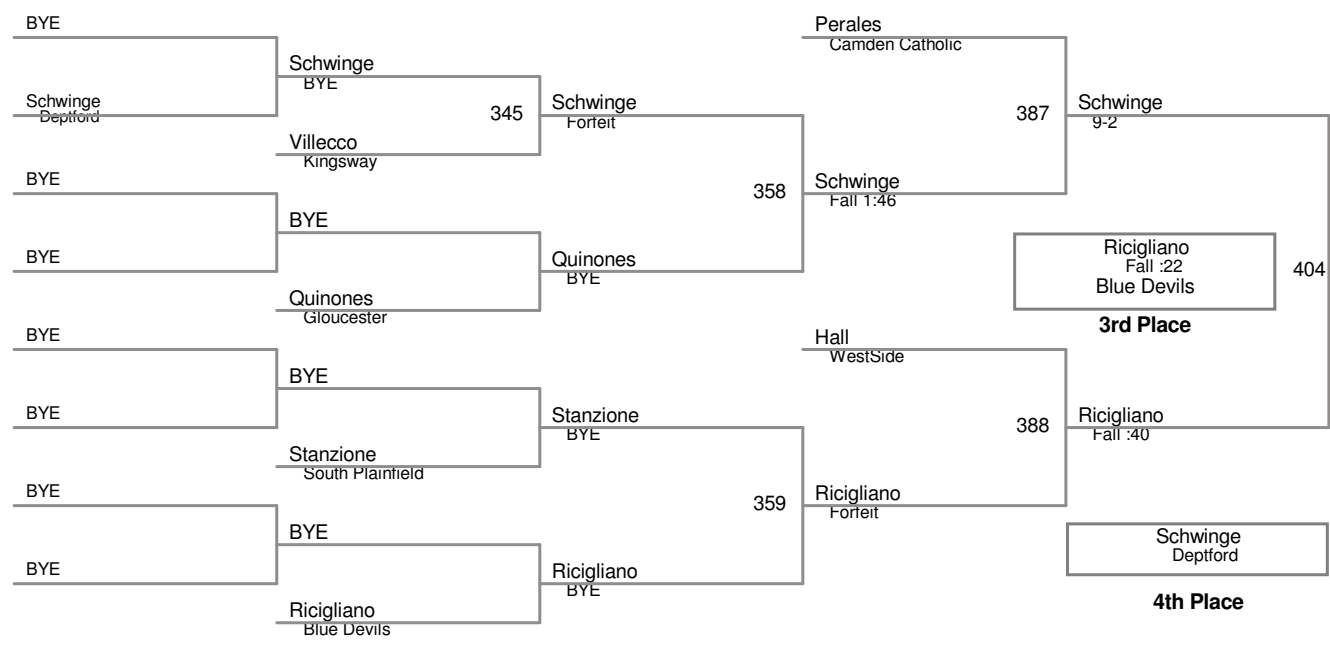

CJV 2016
Bantam

50a Lbs

50b Lbs

55 Lbs

CJV 2016
Bantam

60b Lbs

CJV 2016
Bantam

60a Lbs

65 Lbs

CJV 2016
Bantam

70 Lbs

CJV 2016
Bantam

75 Lbs

CJV 2016
Bantam

85 Lbs