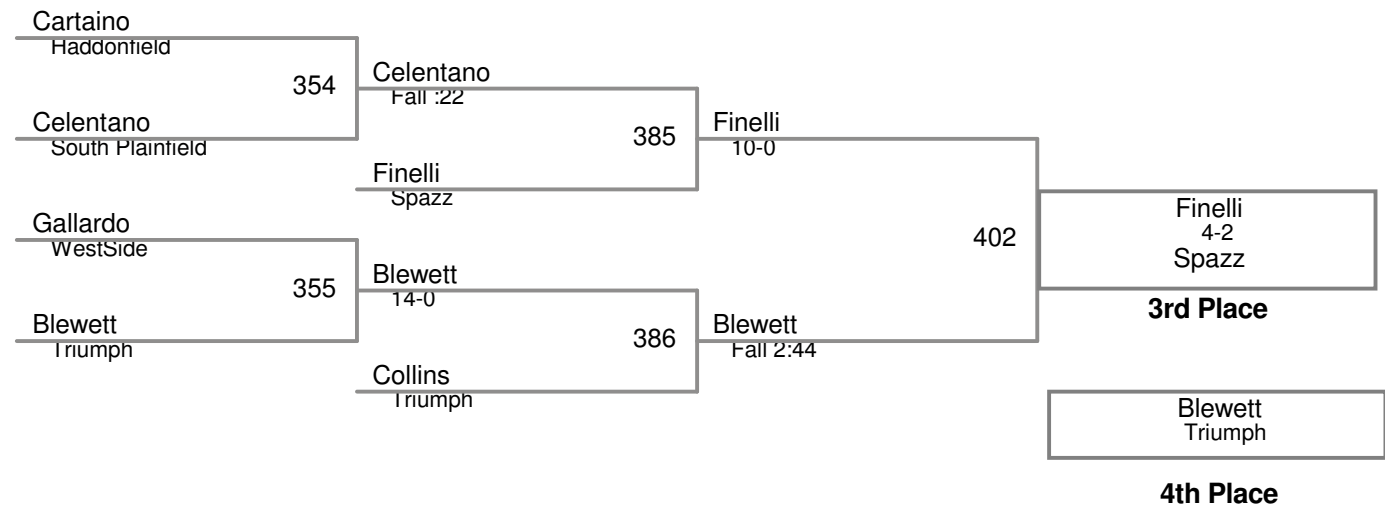

CJV 2016
Bantam

50a Lbs

50b Lbs

55 Lbs

CJV 2016
Bantam

60b Lbs

CJV 2016
Bantam

60a Lbs

65 Lbs

CJV 2016
Bantam

70 Lbs

CJV 2016
Bantam

75 Lbs

CJV 2016
Bantam

85 Lbs