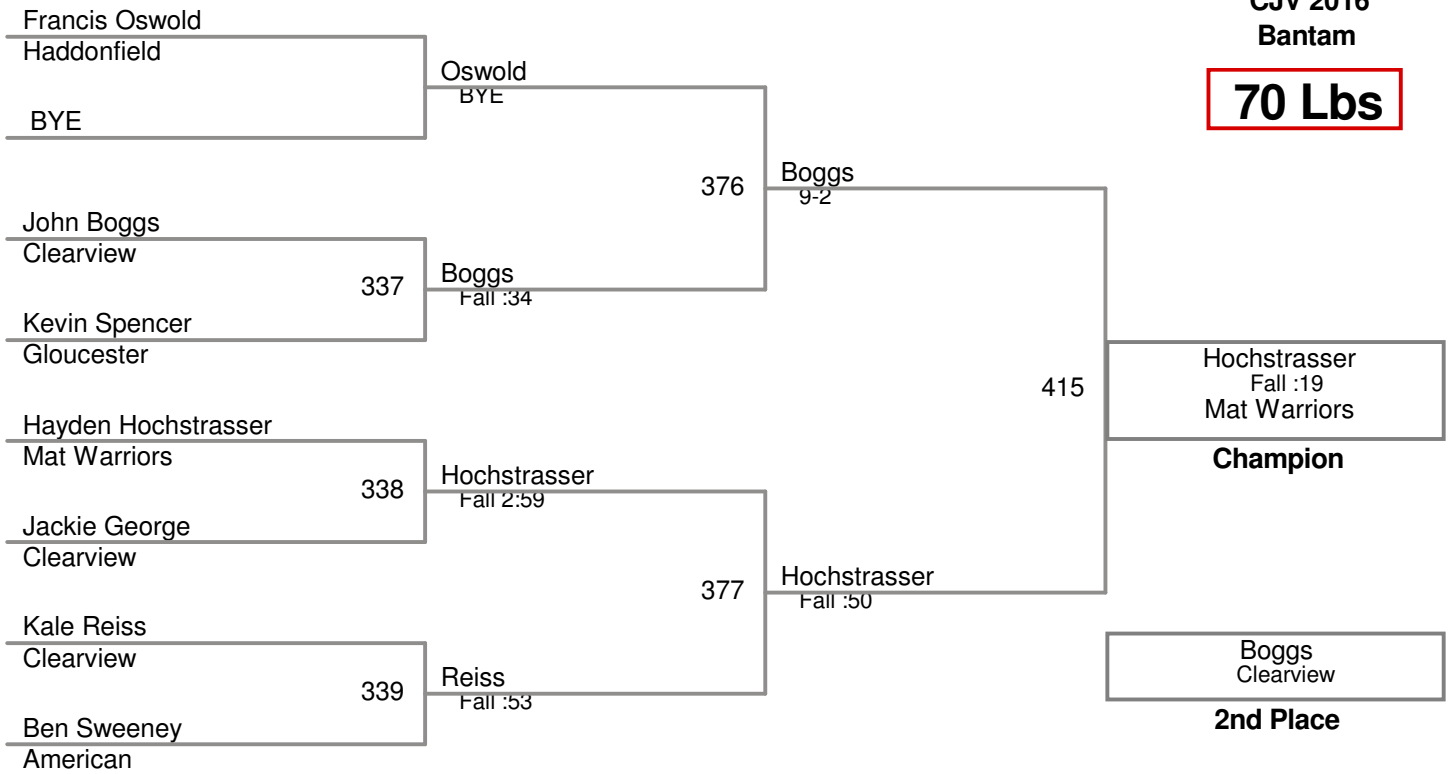

CJV 2016
Bantam

50a Lbs

50b Lbs

55 Lbs

CJV 2016
Bantam

60b Lbs

CJV 2016
Bantam

60a Lbs

65 Lbs

CJV 2016
Bantam

70 Lbs

CJV 2016
Bantam

75 Lbs

CJV 2016
Bantam

85 Lbs