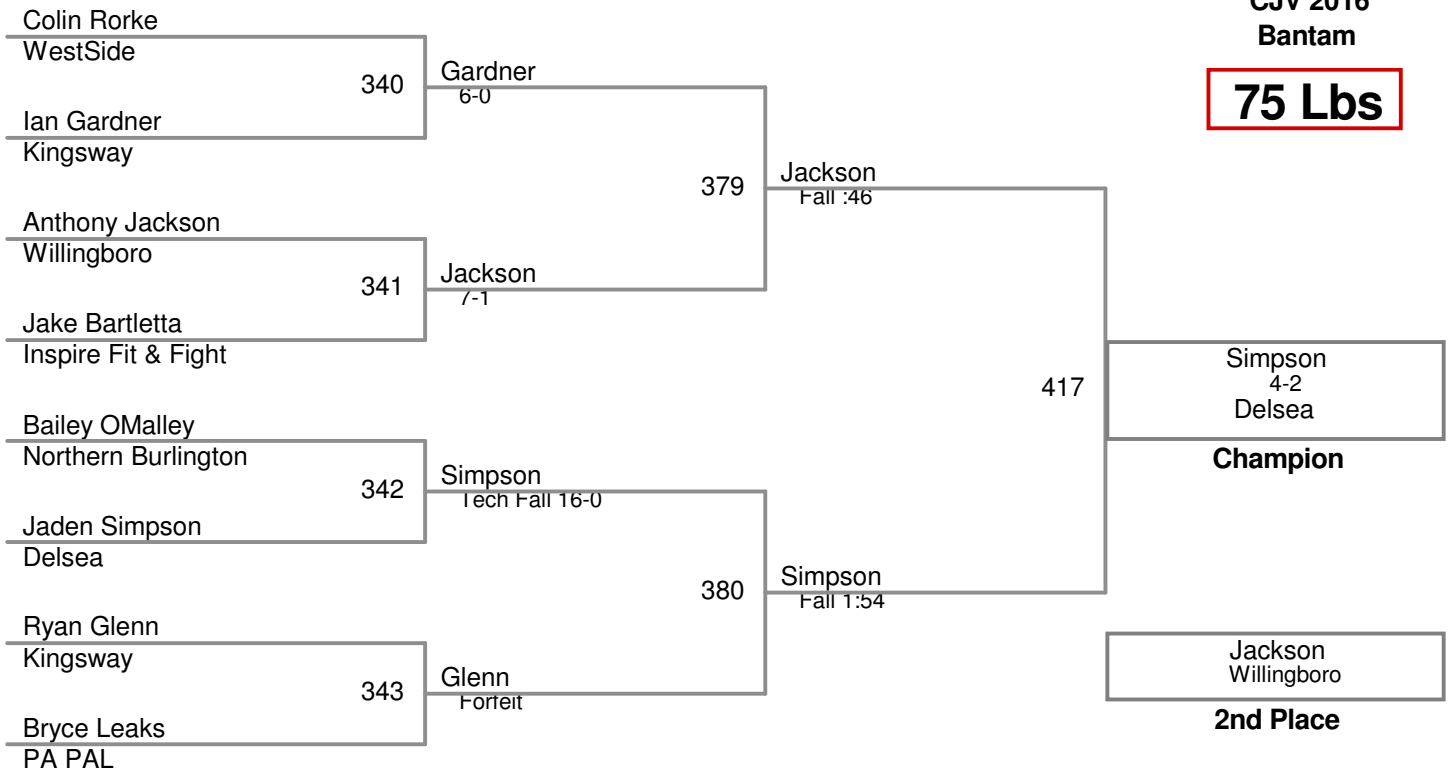

65 Lbs

CJV 2016
Bantam

70 Lbs

CJV 2016
Bantam

75 Lbs

CJV 2016
Bantam

85 Lbs