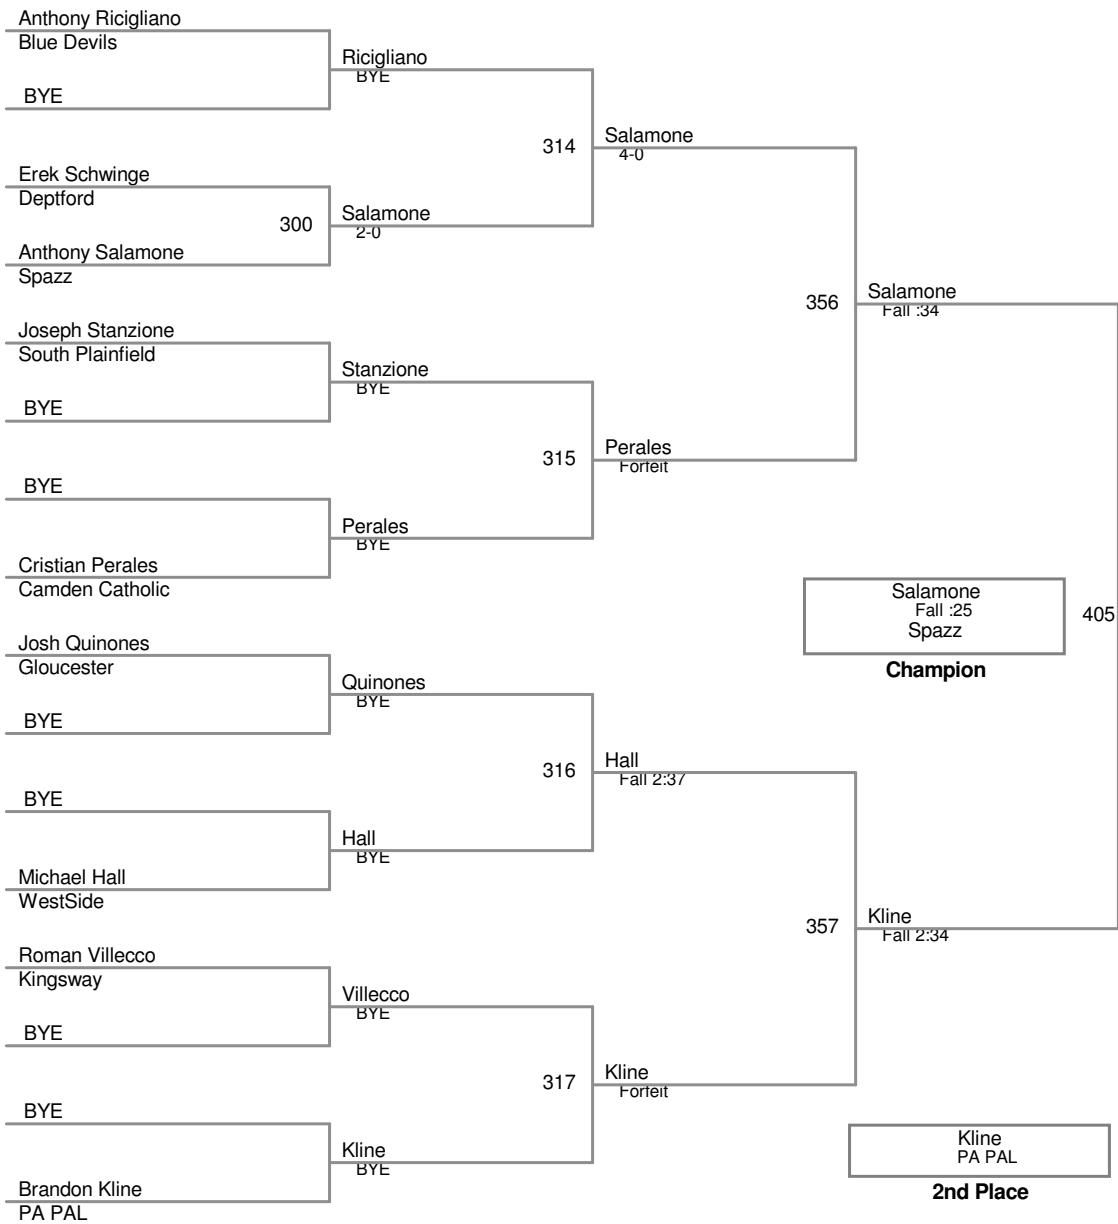

CJV 2016
Bantam

50a Lbs

50b Lbs

55 Lbs

CJV 2016
Bantam

60b Lbs

CJV 2016
Bantam

60a Lbs

65 Lbs

CJV 2016
Bantam

70 Lbs

CJV 2016
Bantam

75 Lbs

CJV 2016
Bantam

85 Lbs