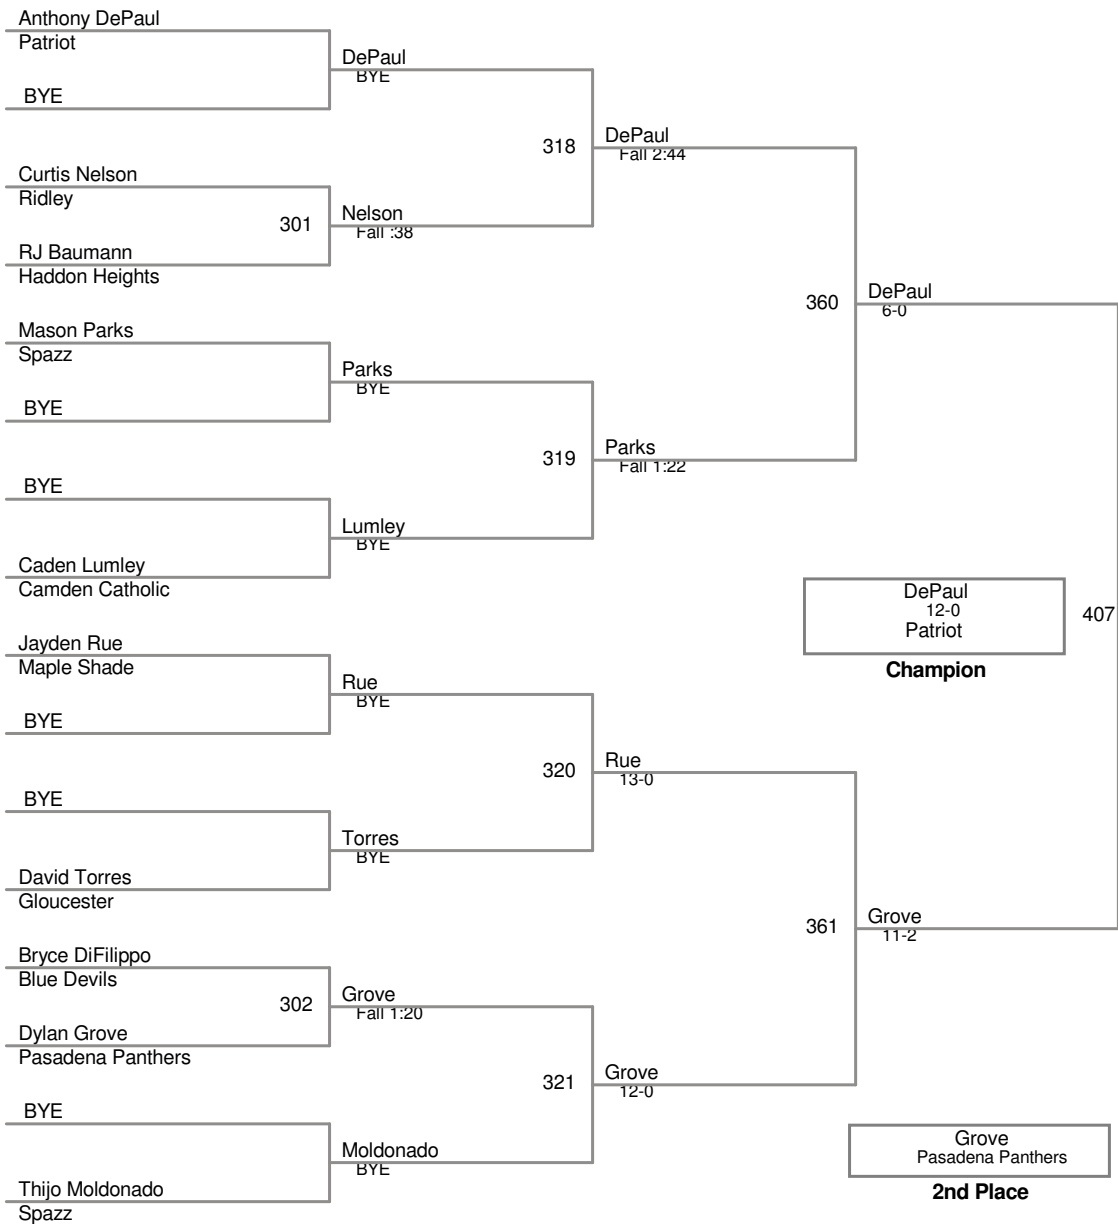

CJV 2016
Bantam

50a Lbs

50b Lbs

55 Lbs

CJV 2016
Bantam

60b Lbs

CJV 2016
Bantam

60a Lbs

65 Lbs

CJV 2016
Bantam

70 Lbs

CJV 2016
Bantam

75 Lbs

CJV 2016
Bantam

85 Lbs