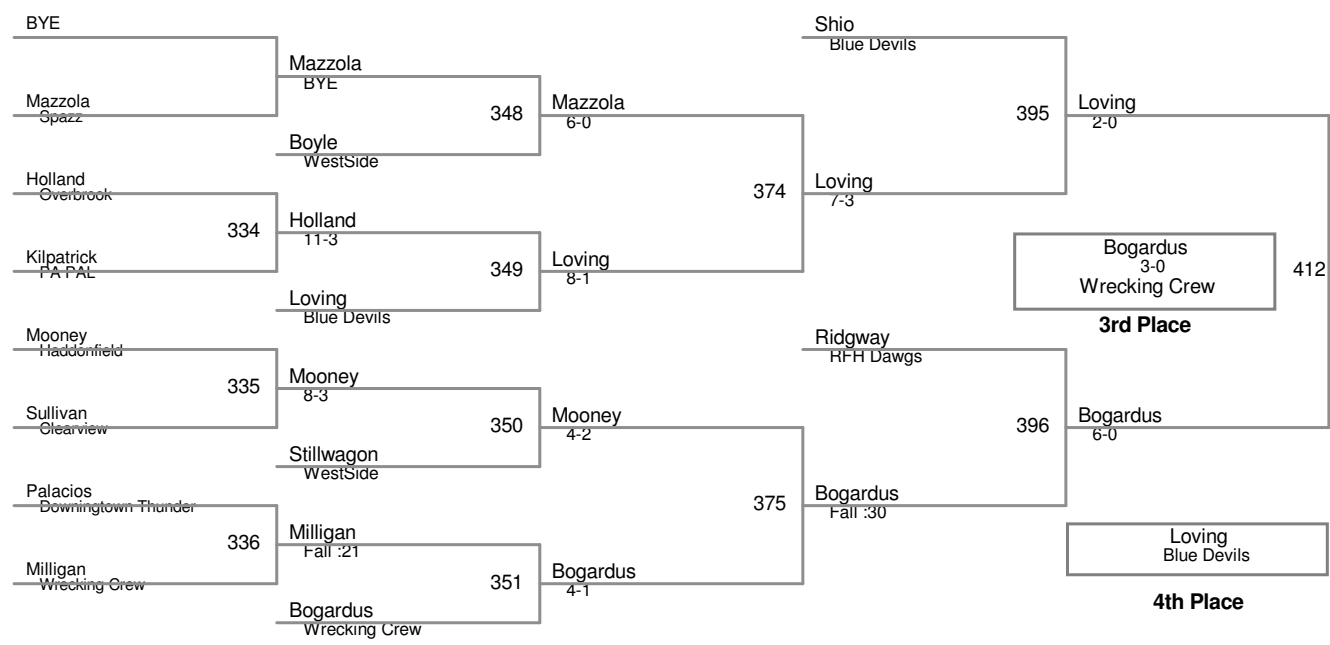

CJV 2016
Bantam

50a Lbs

50b Lbs

55 Lbs

CJV 2016
Bantam

60b Lbs

CJV 2016
Bantam

60a Lbs

65 Lbs

CJV 2016
Bantam

70 Lbs

CJV 2016
Bantam

75 Lbs

CJV 2016
Bantam

85 Lbs