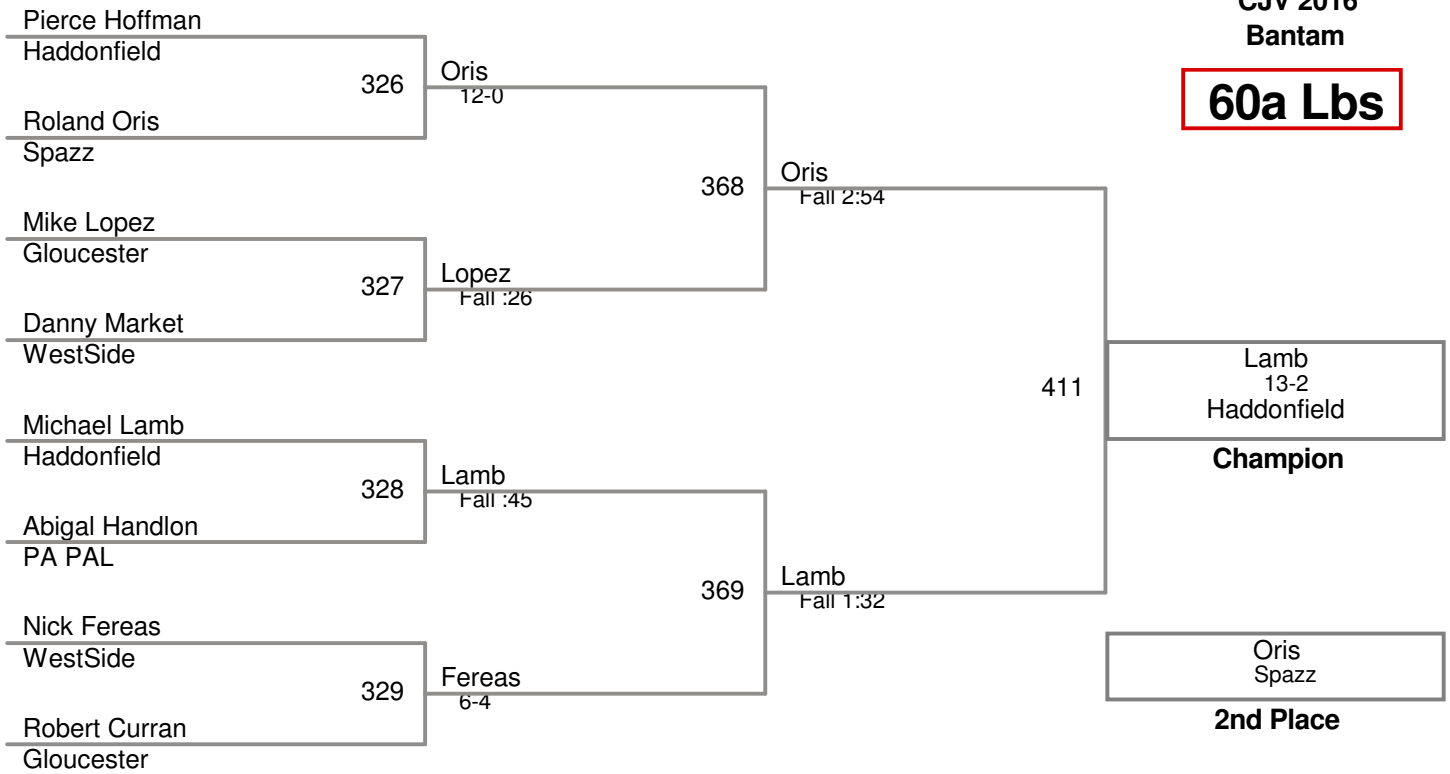

CJV 2016
Bantam

50a Lbs

50b Lbs

55 Lbs

CJV 2016
Bantam

60b Lbs

CJV 2016
Bantam

60a Lbs

65 Lbs

CJV 2016
Bantam

70 Lbs

CJV 2016
Bantam

75 Lbs

CJV 2016
Bantam

85 Lbs