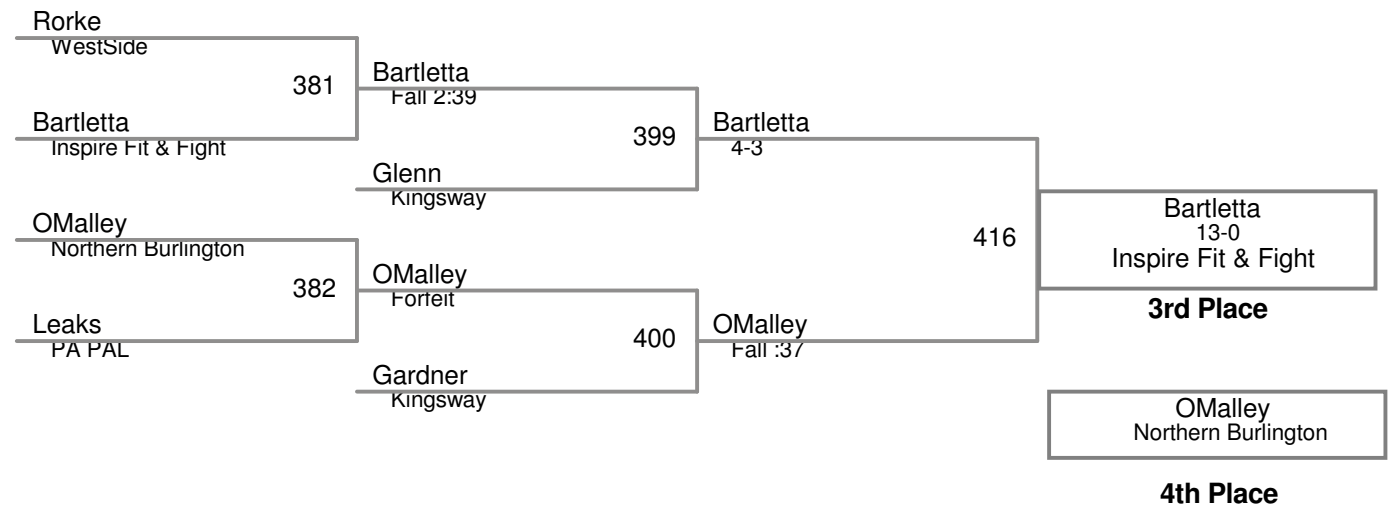

65 Lbs

CJV 2016
Bantam

70 Lbs

CJV 2016
Bantam

75 Lbs

CJV 2016
Bantam

85 Lbs