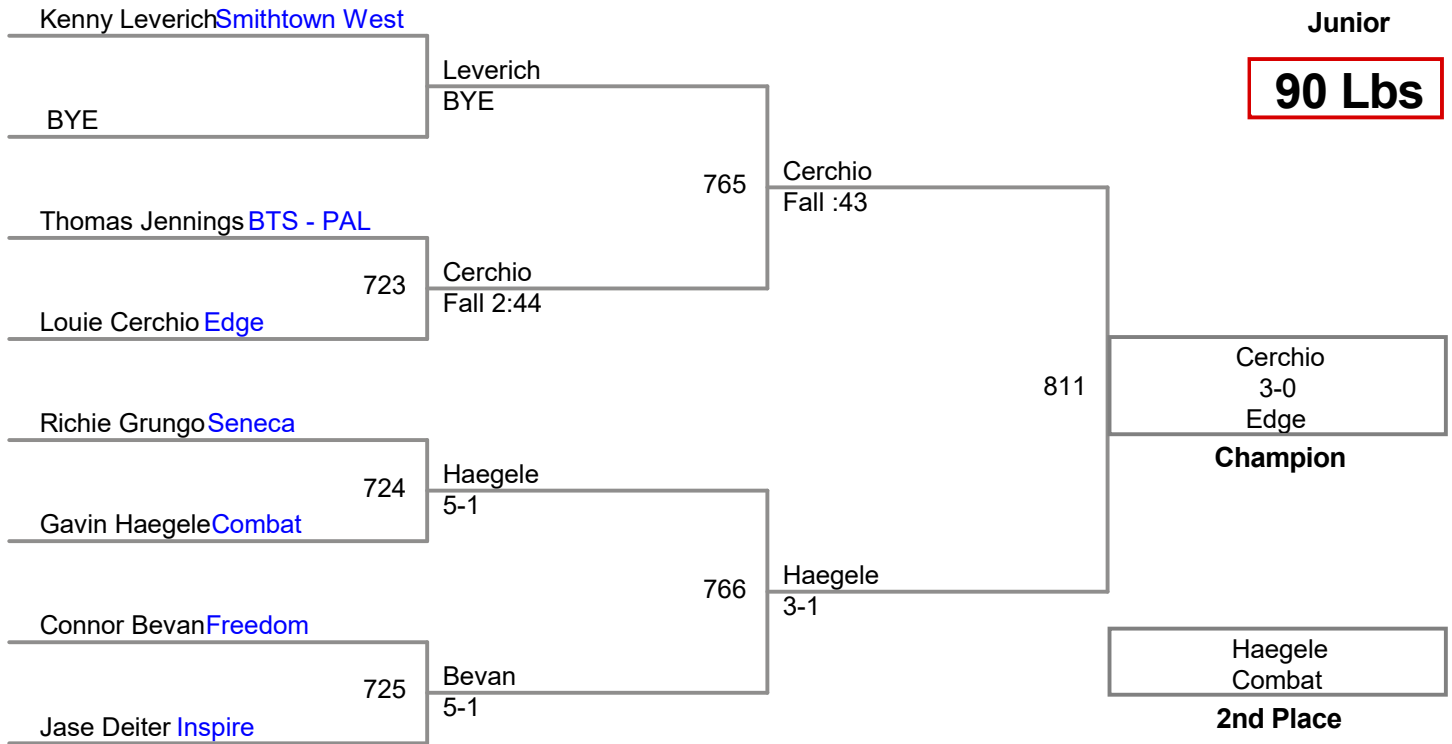

**70 Lbs**

**75 Lbs**

**80 Lbs**

**85 Lbs**

**90 Lbs**

CJV 2017  
Junior

**96 Lbs**

**104 Lbs**

**114 Lbs**

CJV 2017  
Junior

**126 Lbs**

CJV 2017  
Junior

**140 Lbs**