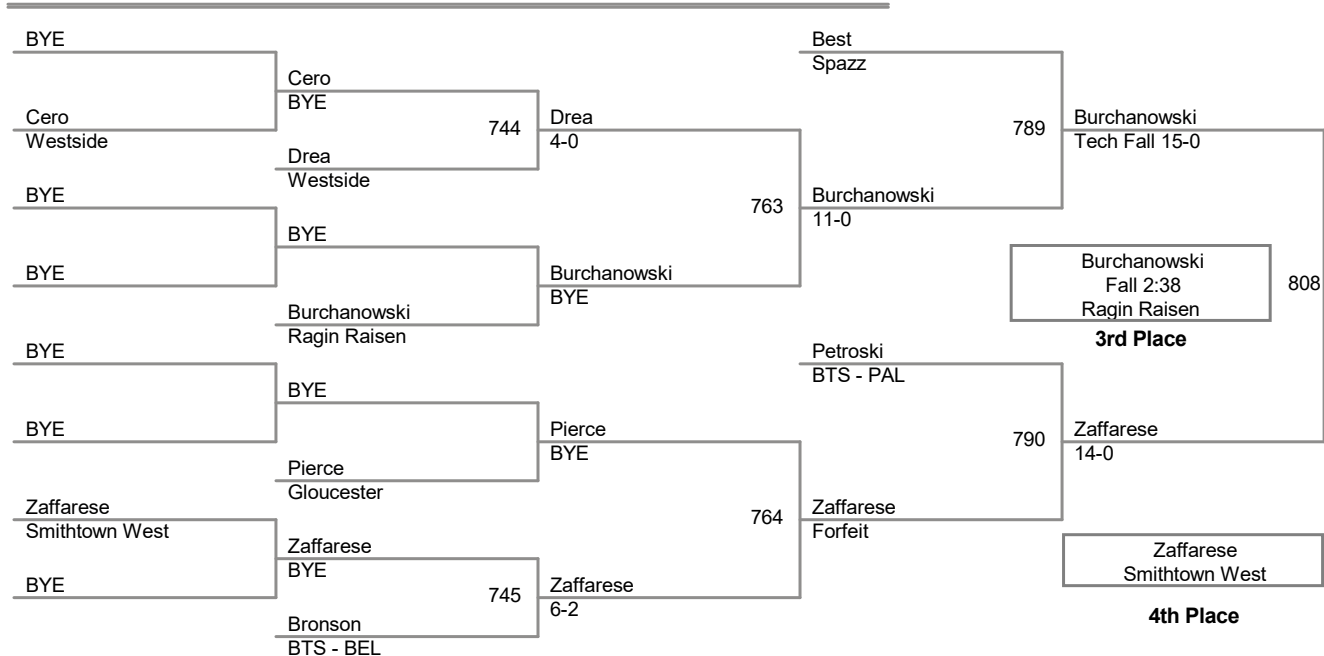

**70 Lbs**

**75 Lbs**

**80 Lbs**

**85 Lbs**

**90 Lbs**

CJV 2017  
Junior

**96 Lbs**

**104 Lbs**