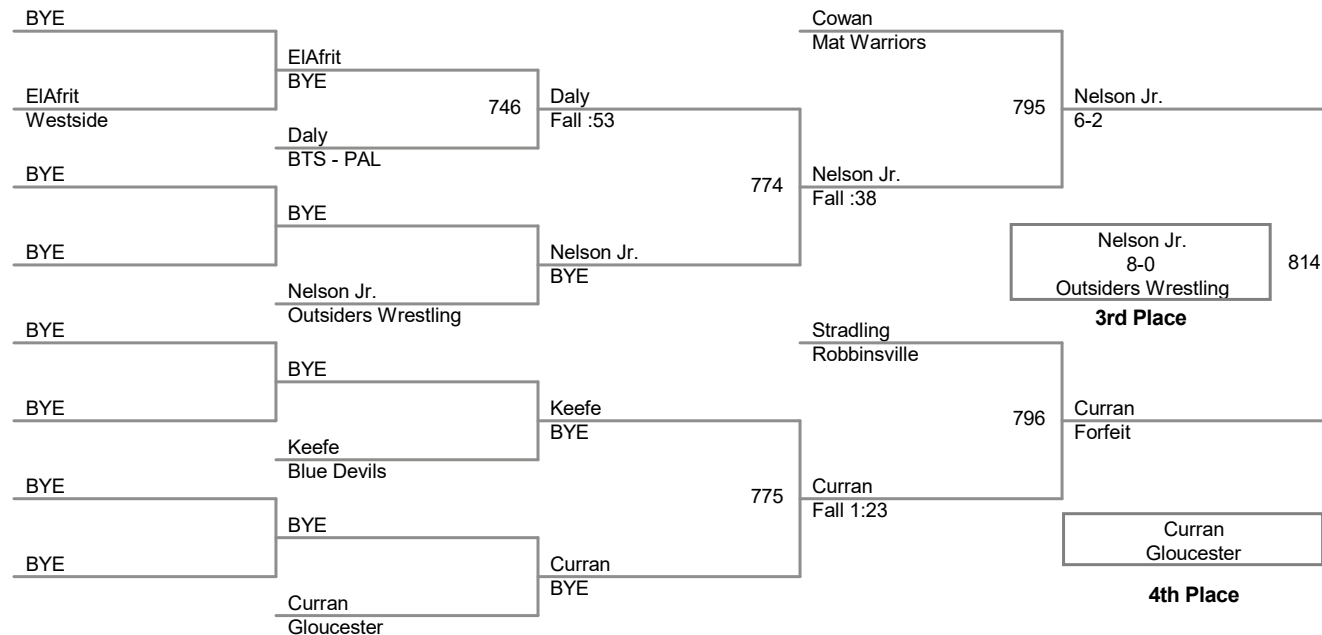

**70 Lbs**

**75 Lbs**

**80 Lbs**

**85 Lbs**

**90 Lbs**

CJV 2017  
Junior

**96 Lbs**

**104 Lbs**

**114 Lbs**

CJV 2017  
Junior

**126 Lbs**

CJV 2017  
Junior

**140 Lbs**