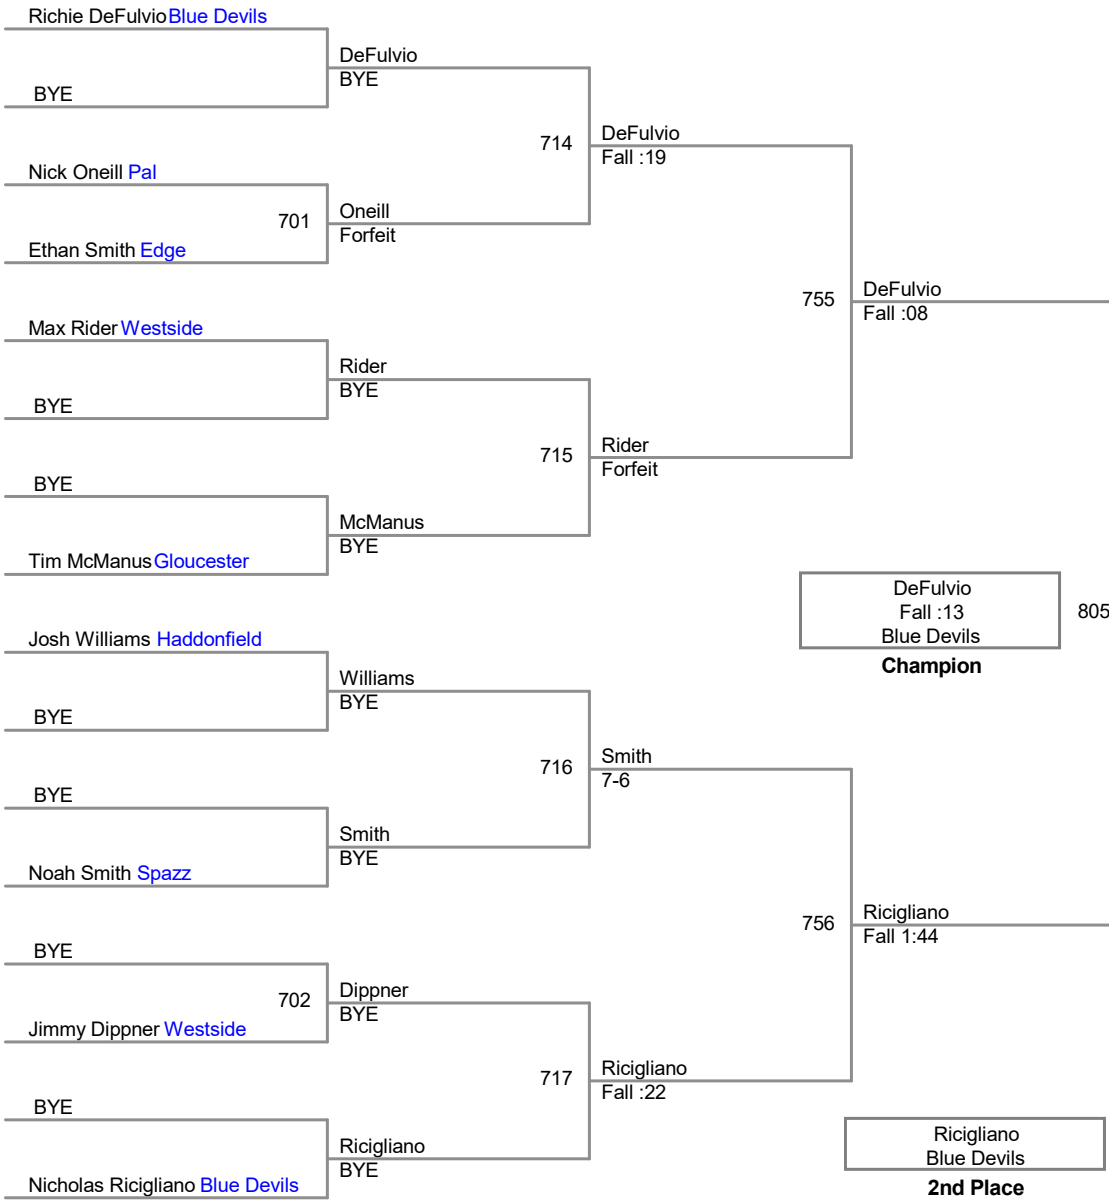

**70 Lbs**

**75 Lbs**

**80 Lbs**

**85 Lbs**

**90 Lbs**

CJV 2017  
Junior

**96 Lbs**

**104 Lbs**