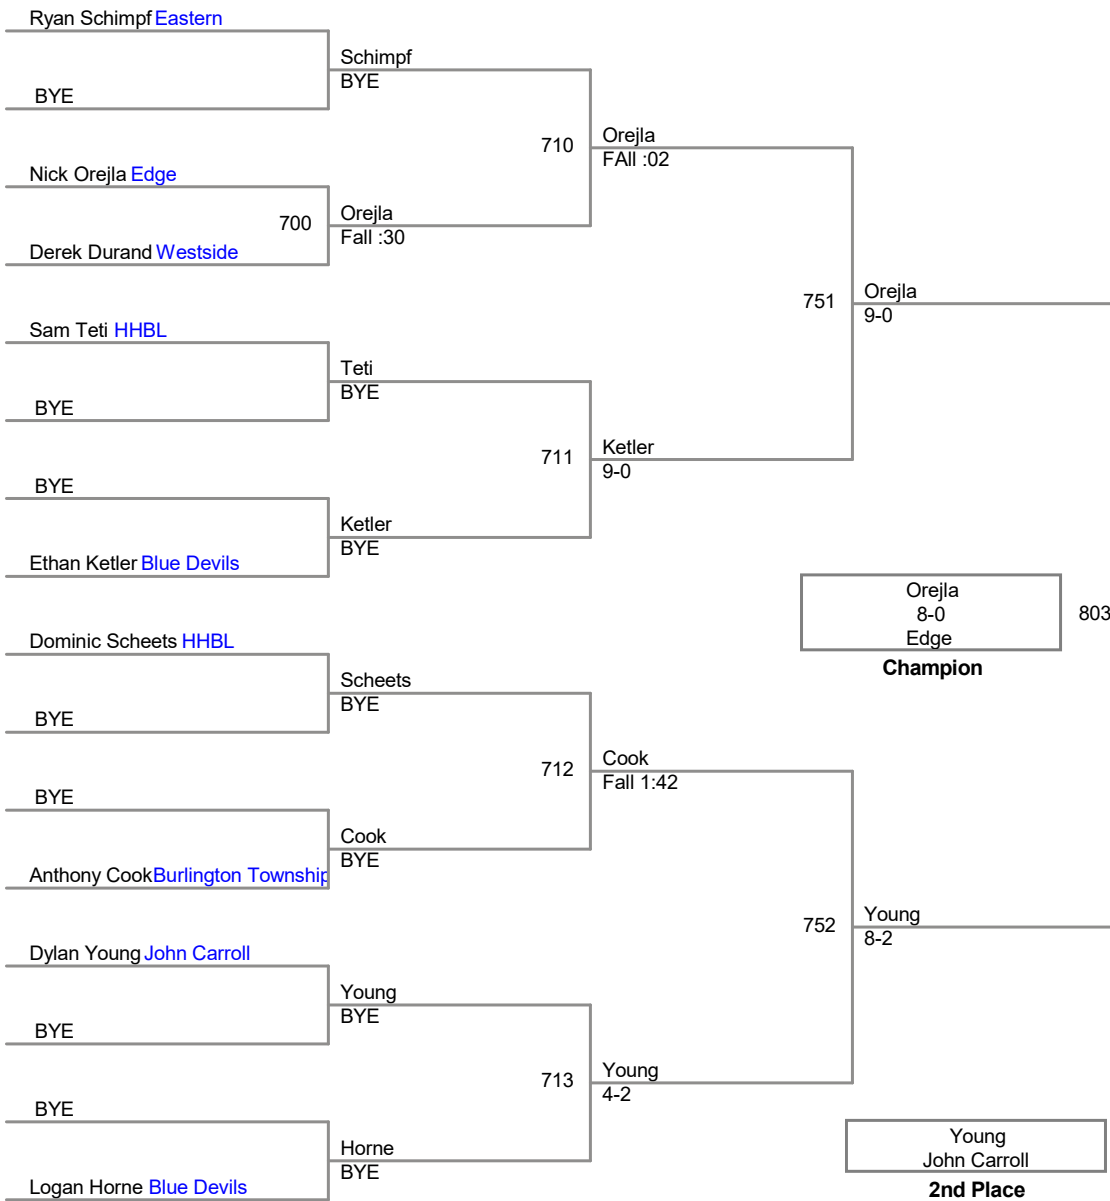

**70 Lbs**

**75 Lbs**

**80 Lbs**

**85 Lbs**

**90 Lbs**

CJV 2017  
Junior

**96 Lbs**

**104 Lbs**