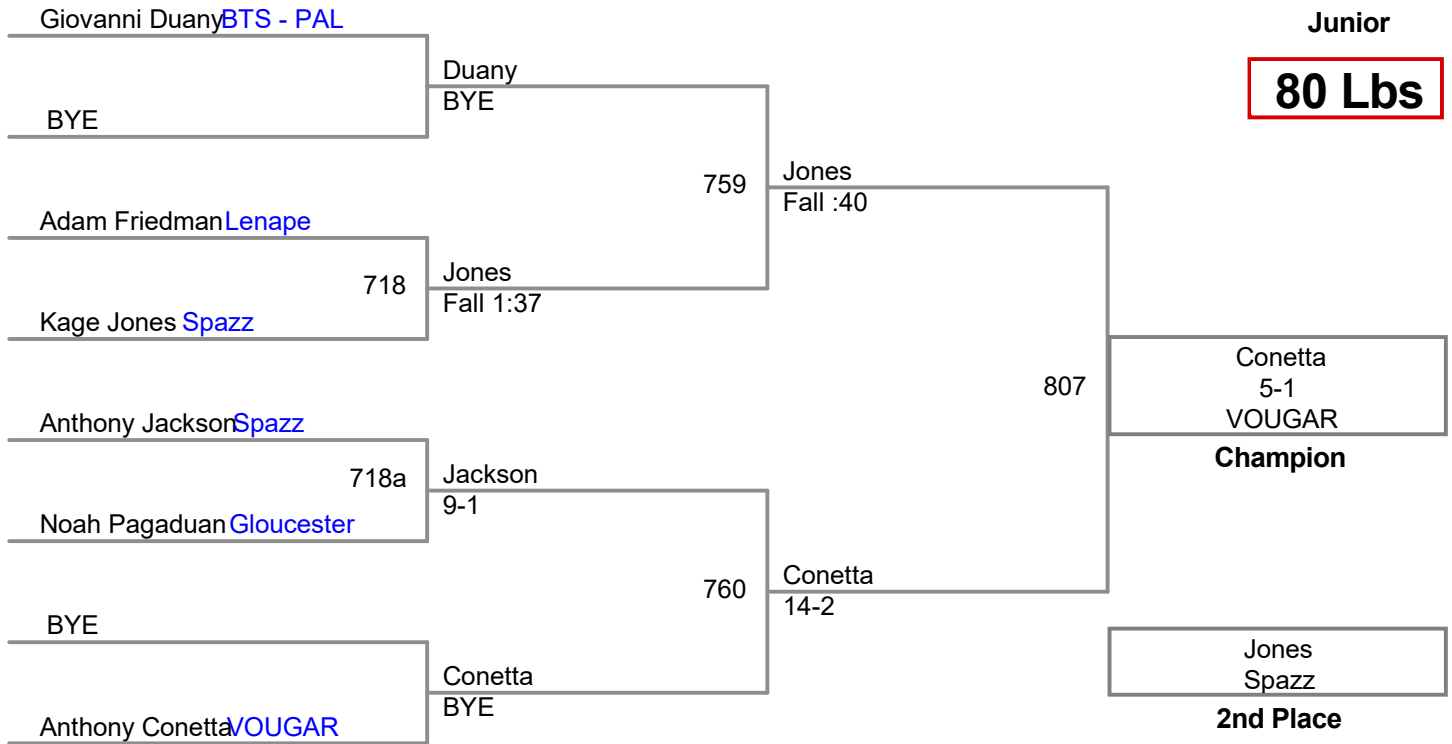

**70 Lbs**

**75 Lbs**

**80 Lbs**

**85 Lbs**

**90 Lbs**

CJV 2017  
Junior

**96 Lbs**

**104 Lbs**

**114 Lbs**

CJV 2017  
Junior

**126 Lbs**

CJV 2017  
Junior

**140 Lbs**