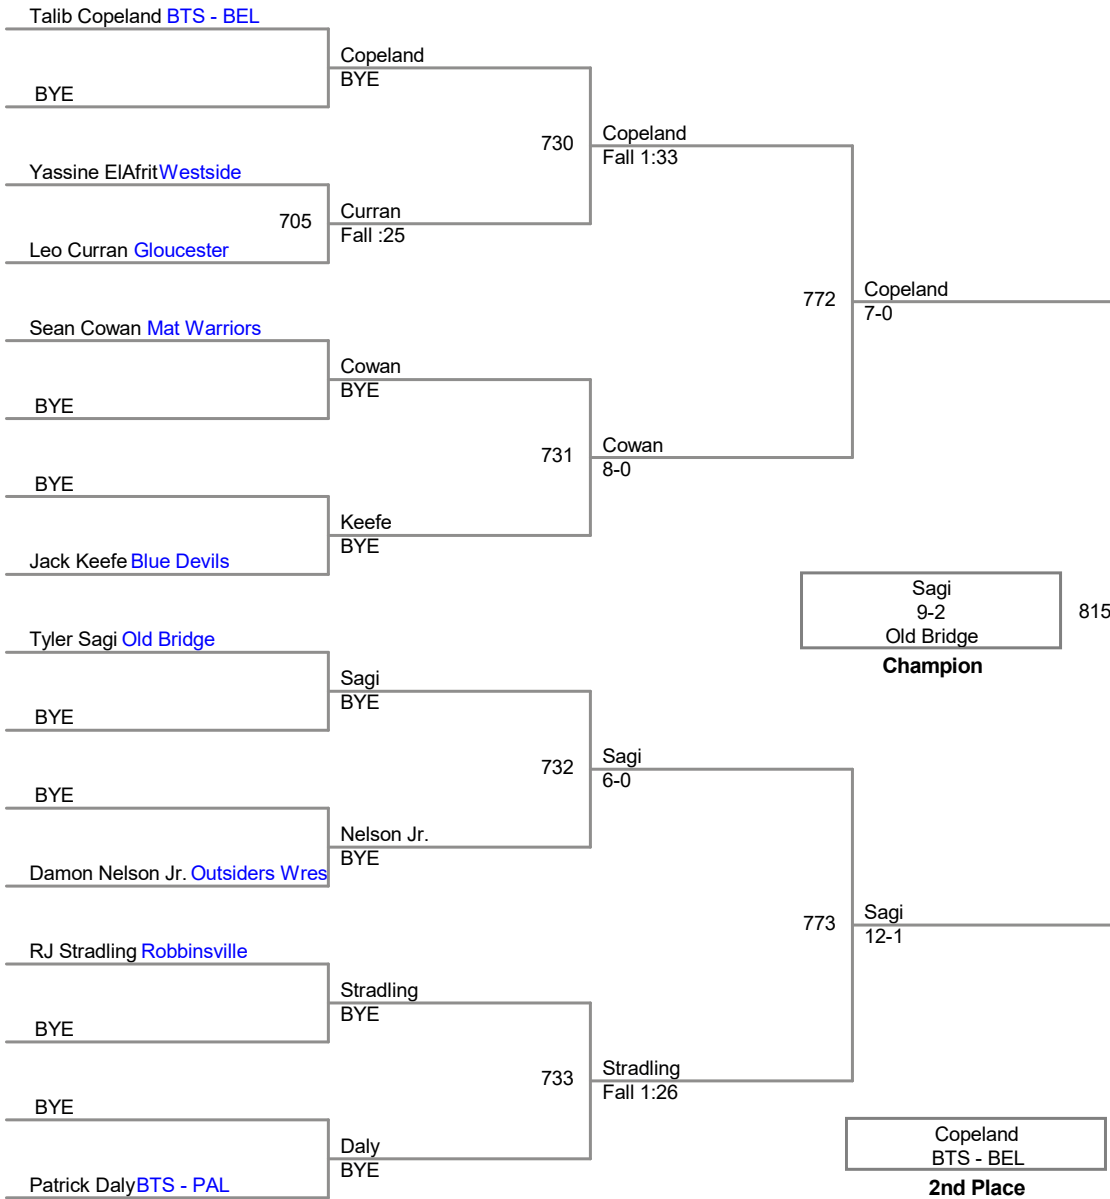

**70 Lbs**

**75 Lbs**

**80 Lbs**

**85 Lbs**

**90 Lbs**

CJV 2017  
Junior

**96 Lbs**

**104 Lbs**