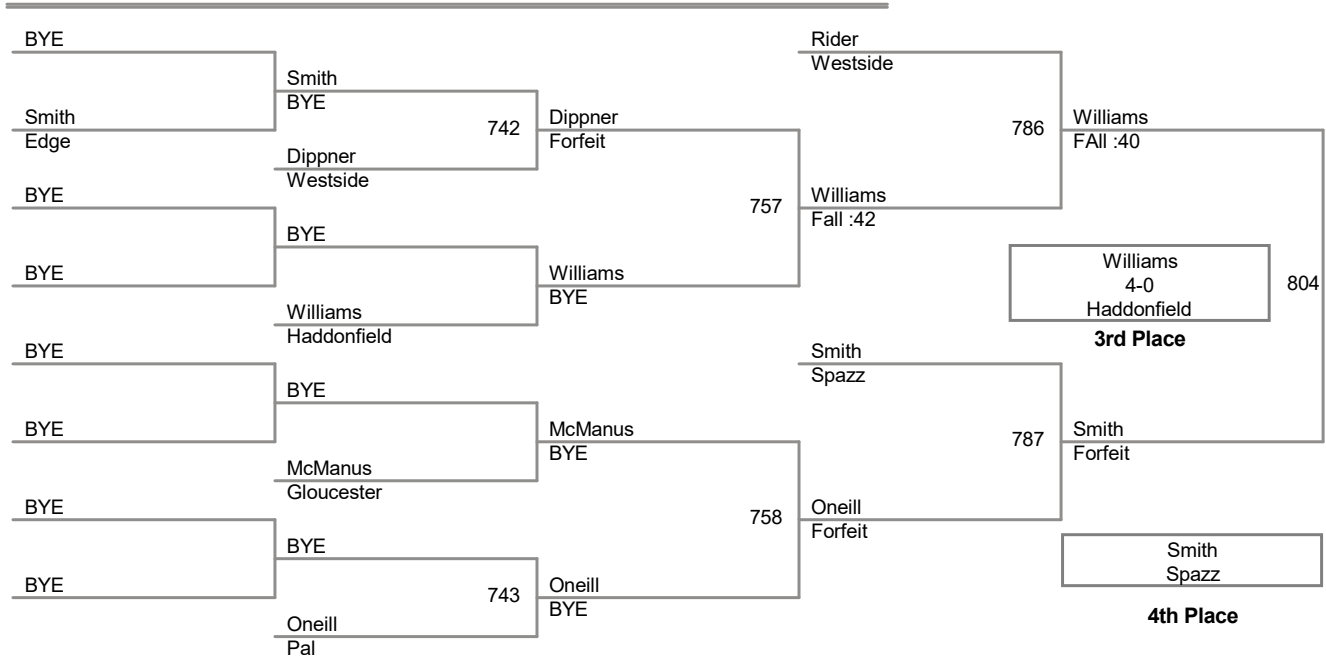

**70 Lbs**

**75 Lbs**

**80 Lbs**

**85 Lbs**

**90 Lbs**

CJV 2017  
Junior

**96 Lbs**

**104 Lbs**