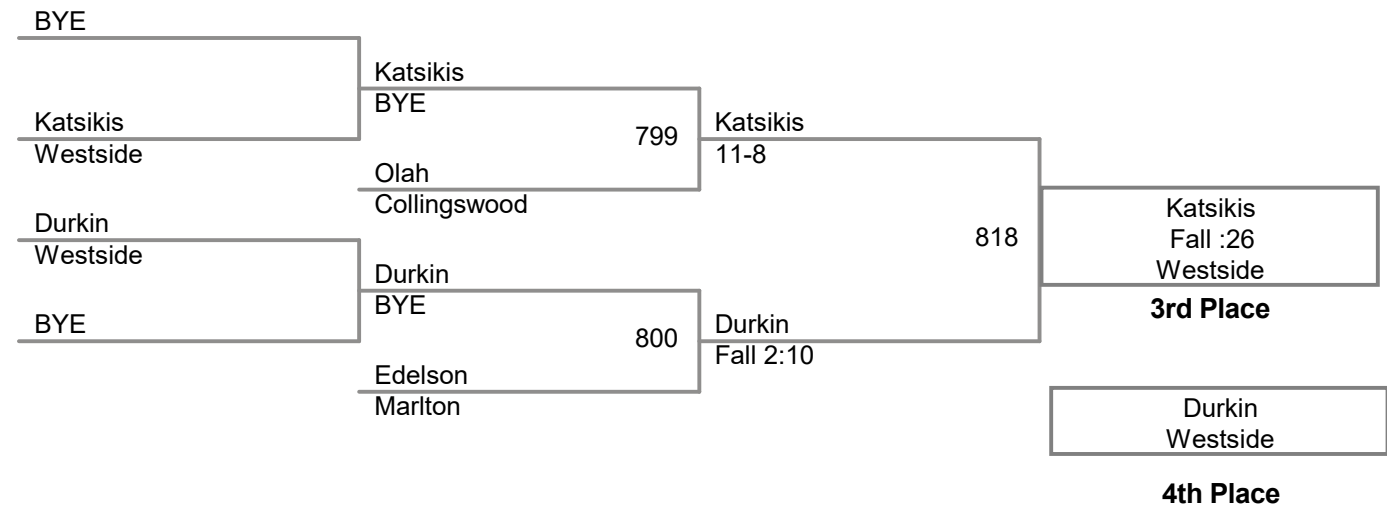

CJV 2017
Junior

126 Lbs