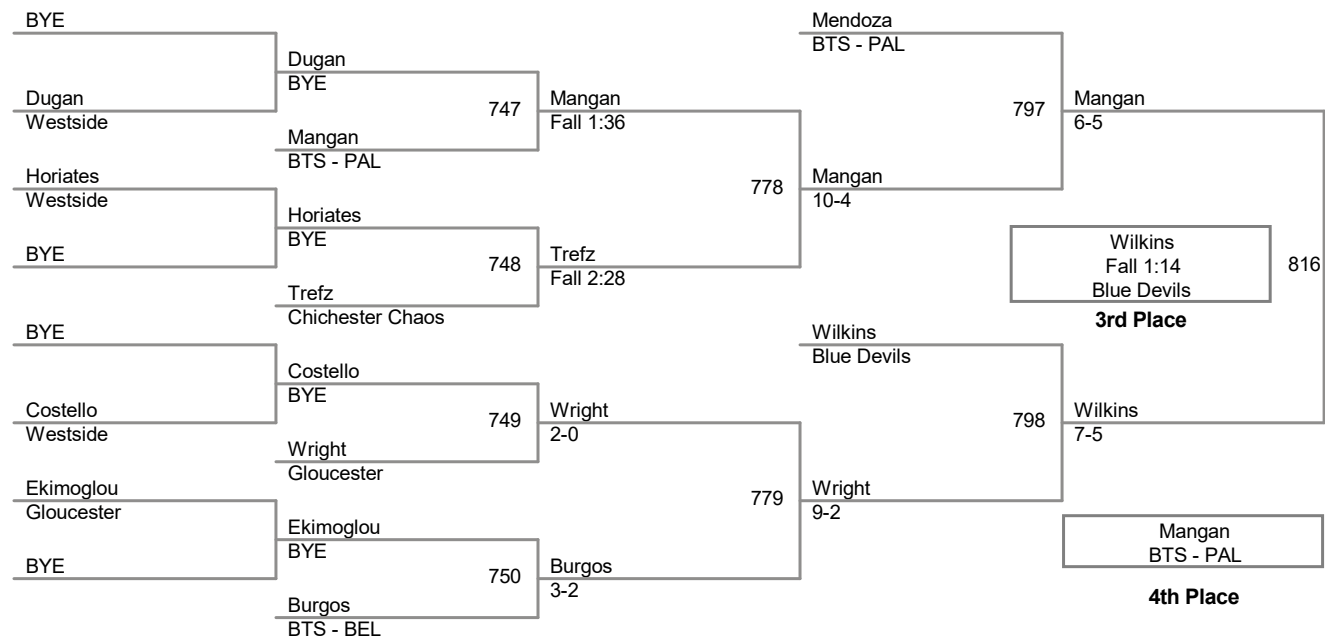

**70 Lbs**

**75 Lbs**

**80 Lbs**

**85 Lbs**

**90 Lbs**

CJV 2017  
Junior

**96 Lbs**

**104 Lbs**

**114 Lbs**

CJV 2017  
Junior

**126 Lbs**

CJV 2017  
Junior

**140 Lbs**