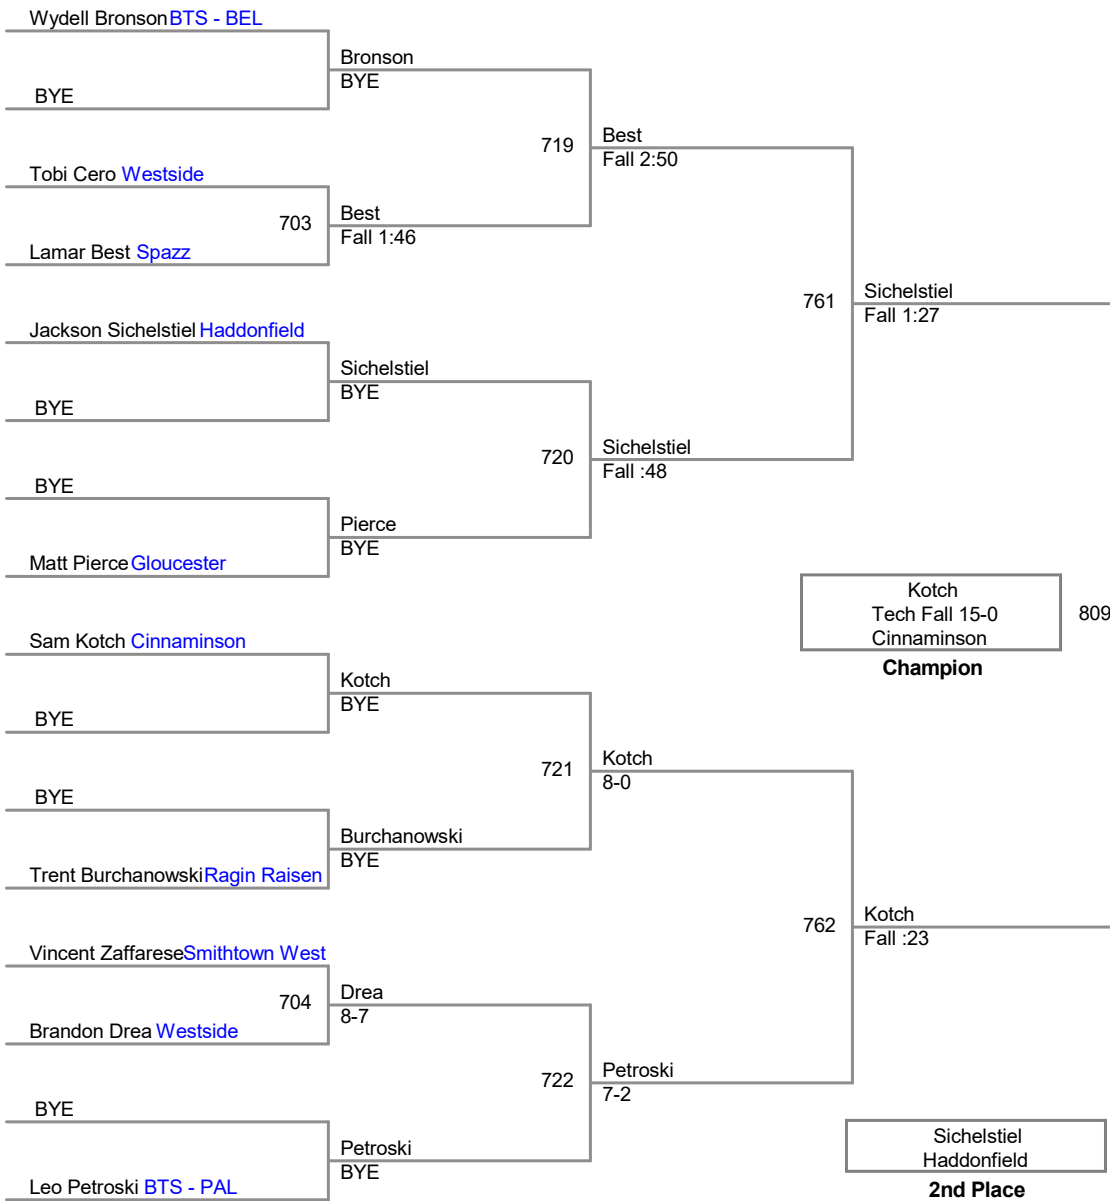

**70 Lbs**

**75 Lbs**

**80 Lbs**

**85 Lbs**

**90 Lbs**

CJV 2017  
Junior

**96 Lbs**

**104 Lbs**

**114 Lbs**

CJV 2017  
Junior

**126 Lbs**

CJV 2017  
Junior

**140 Lbs**