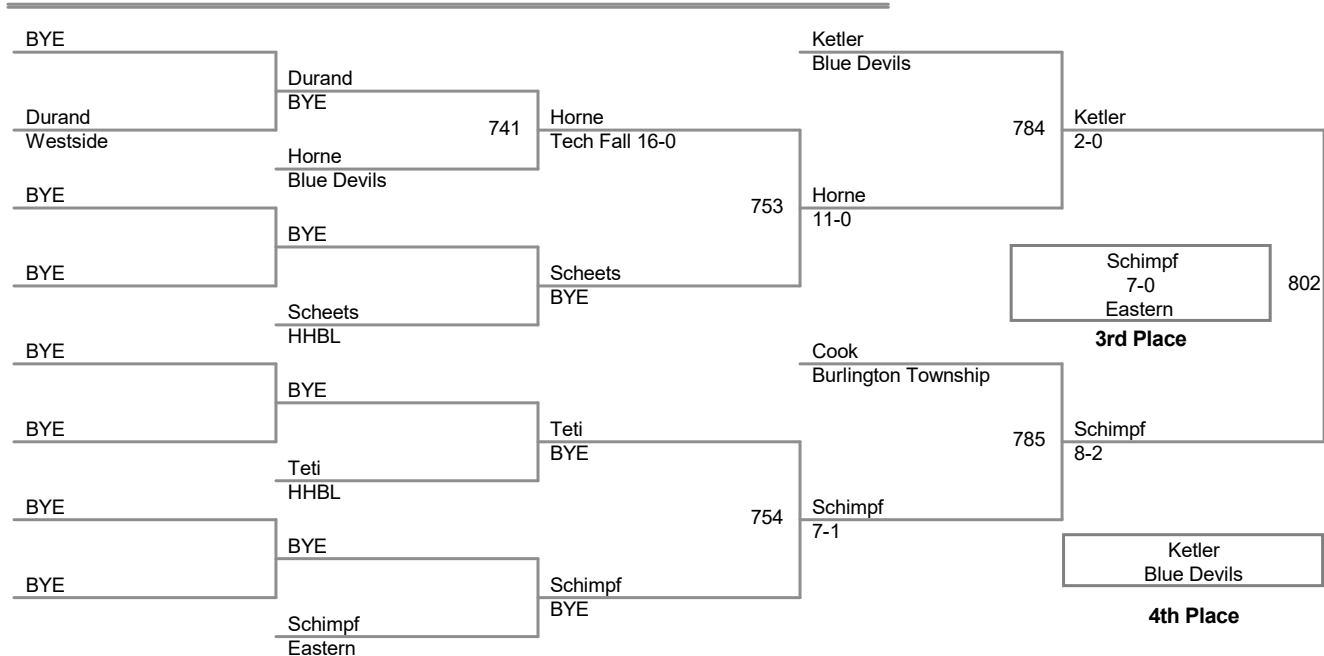

**70 Lbs**

**75 Lbs**

**80 Lbs**

**85 Lbs**

**90 Lbs**

CJV 2017  
Junior

**96 Lbs**

**104 Lbs**