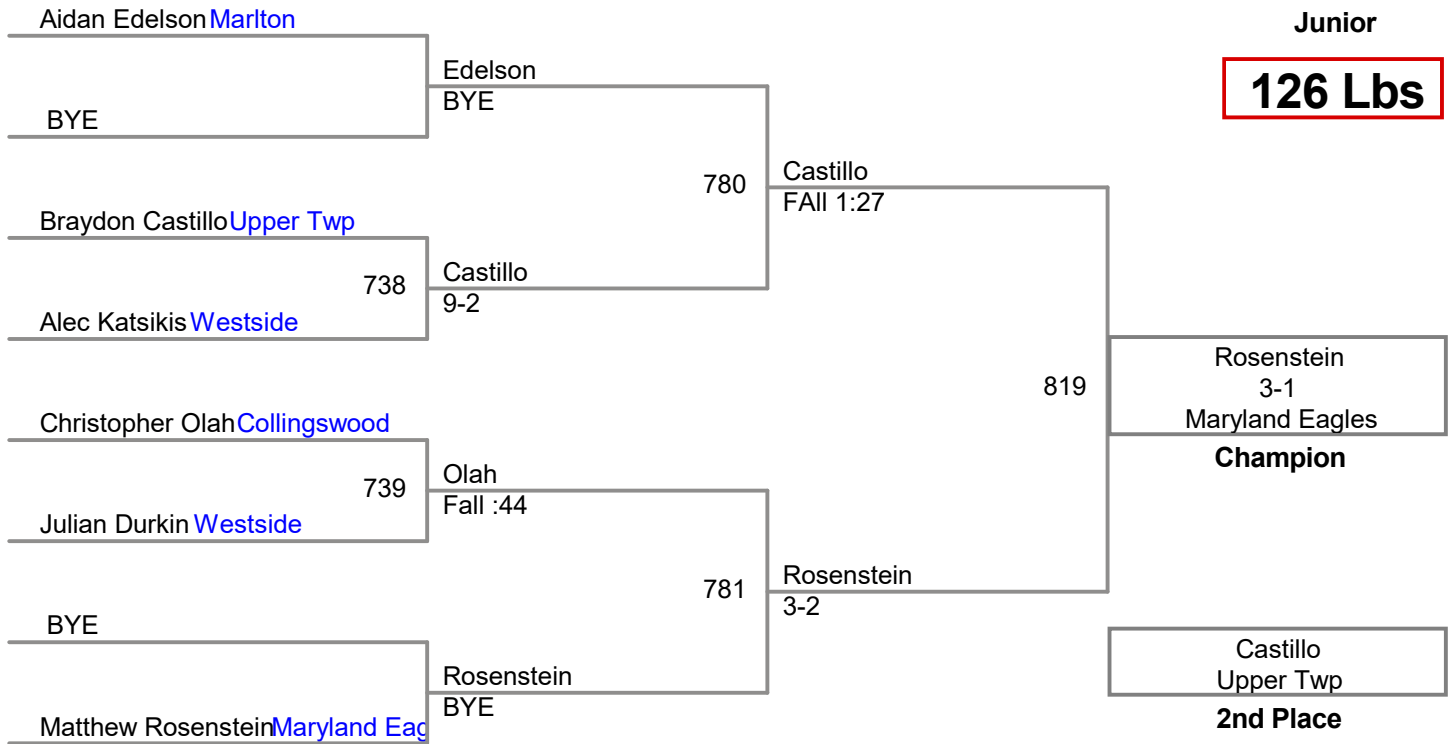

**70 Lbs**

**75 Lbs**

**80 Lbs**

**85 Lbs**

**90 Lbs**

CJV 2017  
Junior

**96 Lbs**

**104 Lbs**

**114 Lbs**

CJV 2017  
Junior

**126 Lbs**

CJV 2017  
Junior

**140 Lbs**