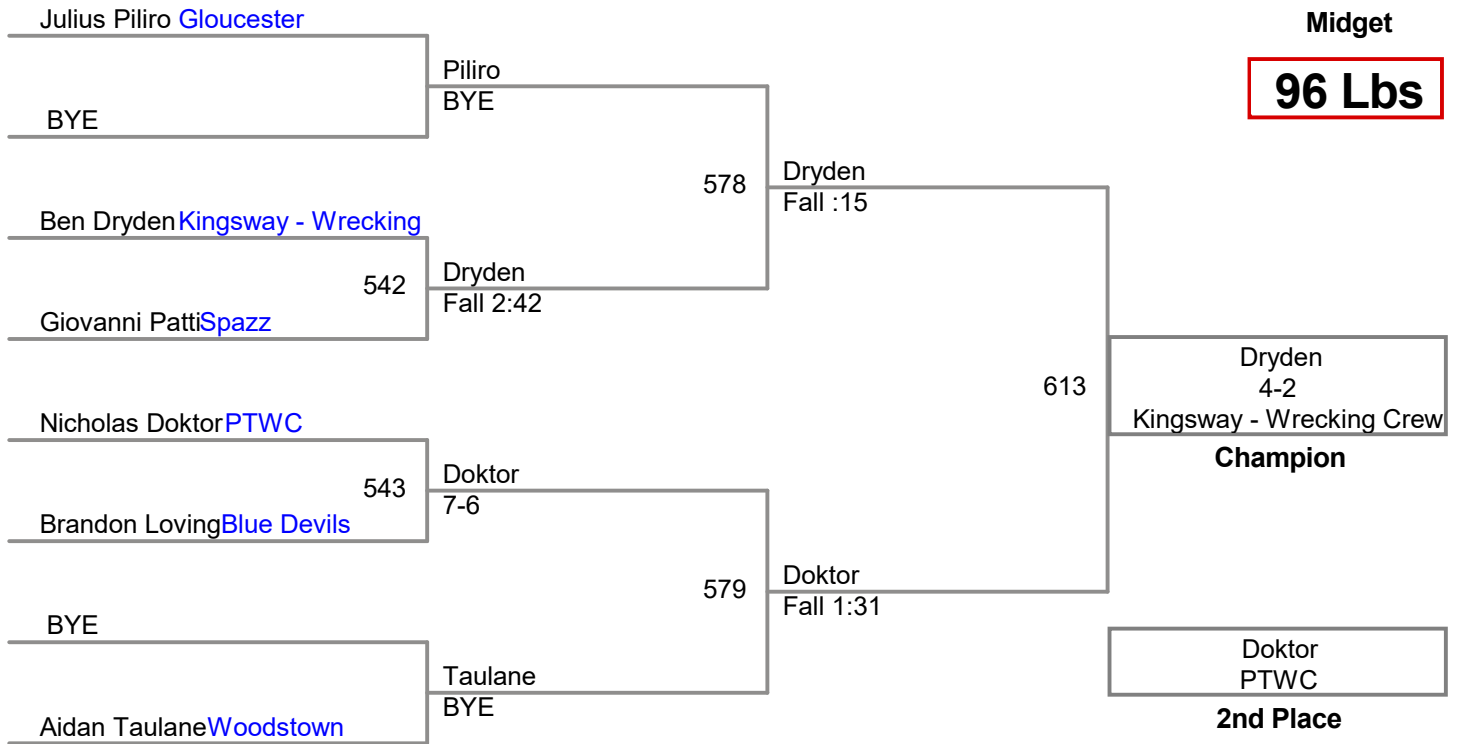

**60 Lbs**

**65 Lbs**

**75 Lbs**

**82 Lbs**

**89 Lbs**

**96 Lbs**

CJV 2017  
Midget

**105 Lbs**

**115 Lbs**