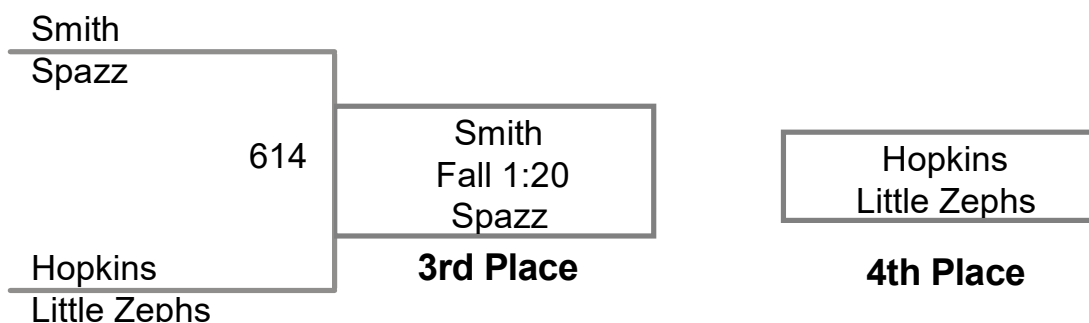

**60 Lbs**

**65 Lbs**

**75 Lbs**

**82 Lbs**

**89 Lbs**

**96 Lbs**

CJV 2017  
Midget

**105 Lbs**

**115 Lbs**