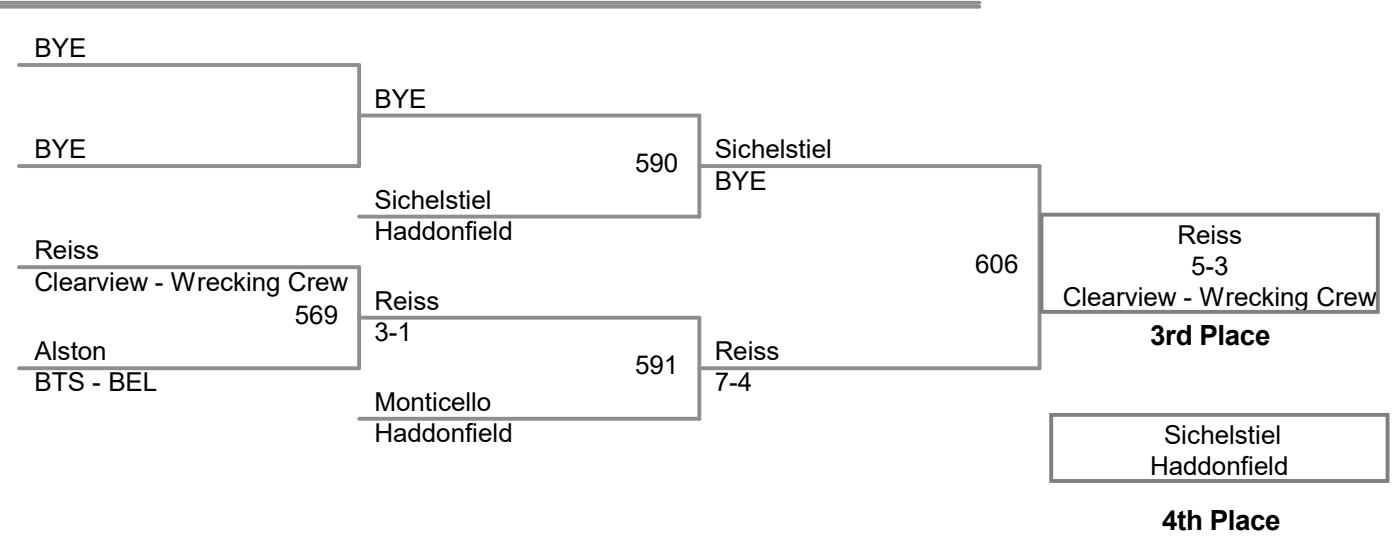

**60 Lbs**

**65 Lbs**

**75 Lbs**

**82 Lbs**

**89 Lbs**

**96 Lbs**

CJV 2017  
Midget

**105 Lbs**

**115 Lbs**