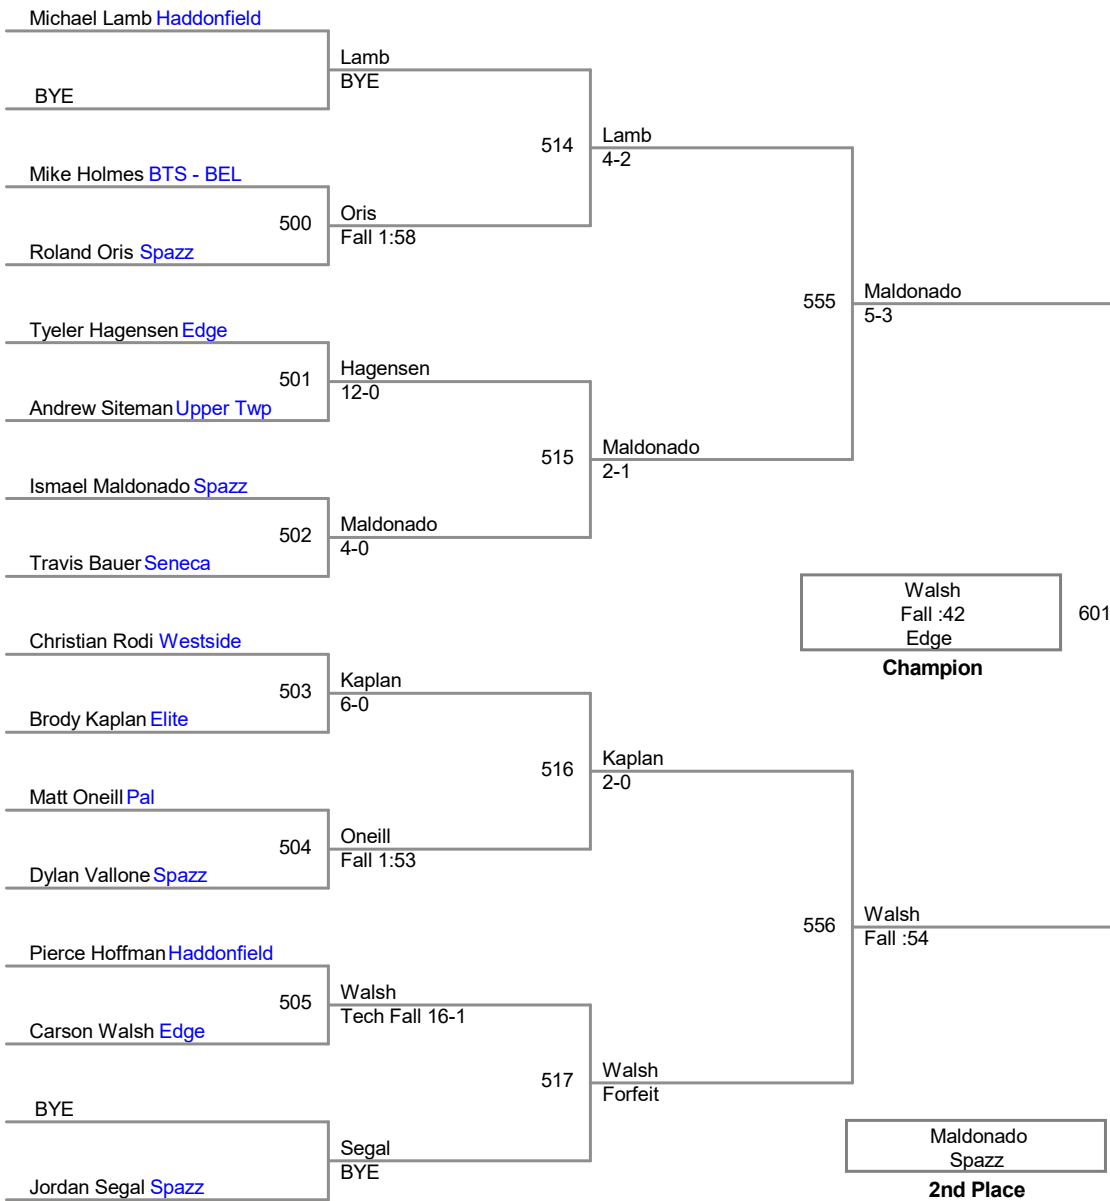

**60 Lbs**

**65 Lbs**

**75 Lbs**

**82 Lbs**

**89 Lbs**

**96 Lbs**

CJV 2017  
Midget

**105 Lbs**

**115 Lbs**