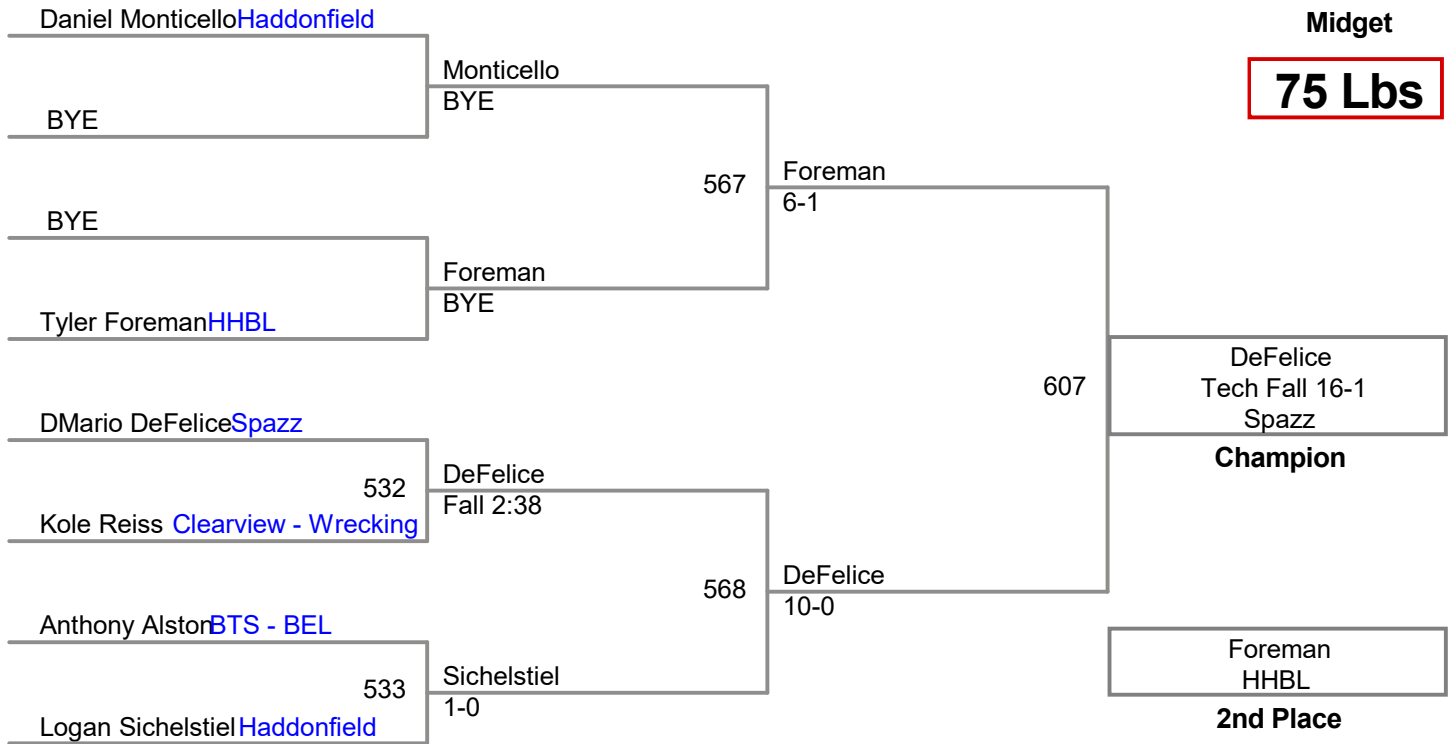

**60 Lbs**

**65 Lbs**

**75 Lbs**

**82 Lbs**

**89 Lbs**

**96 Lbs**

CJV 2017  
Midget

**105 Lbs**

**115 Lbs**