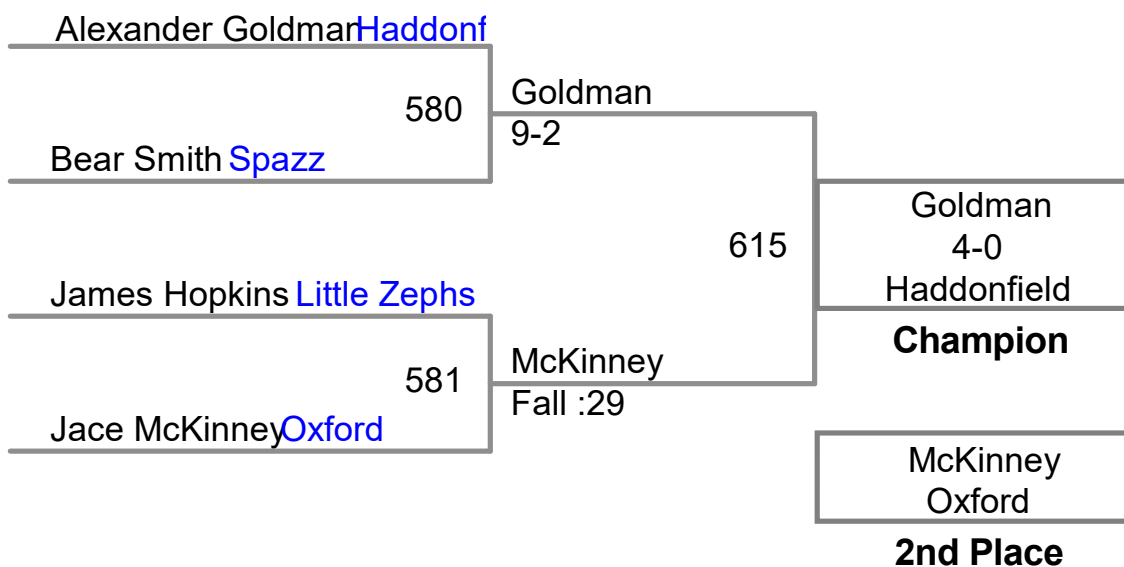

**60 Lbs**

**65 Lbs**

**75 Lbs**

**82 Lbs**

**89 Lbs**

**96 Lbs**

CJV 2017  
Midget

**105 Lbs**

**115 Lbs**