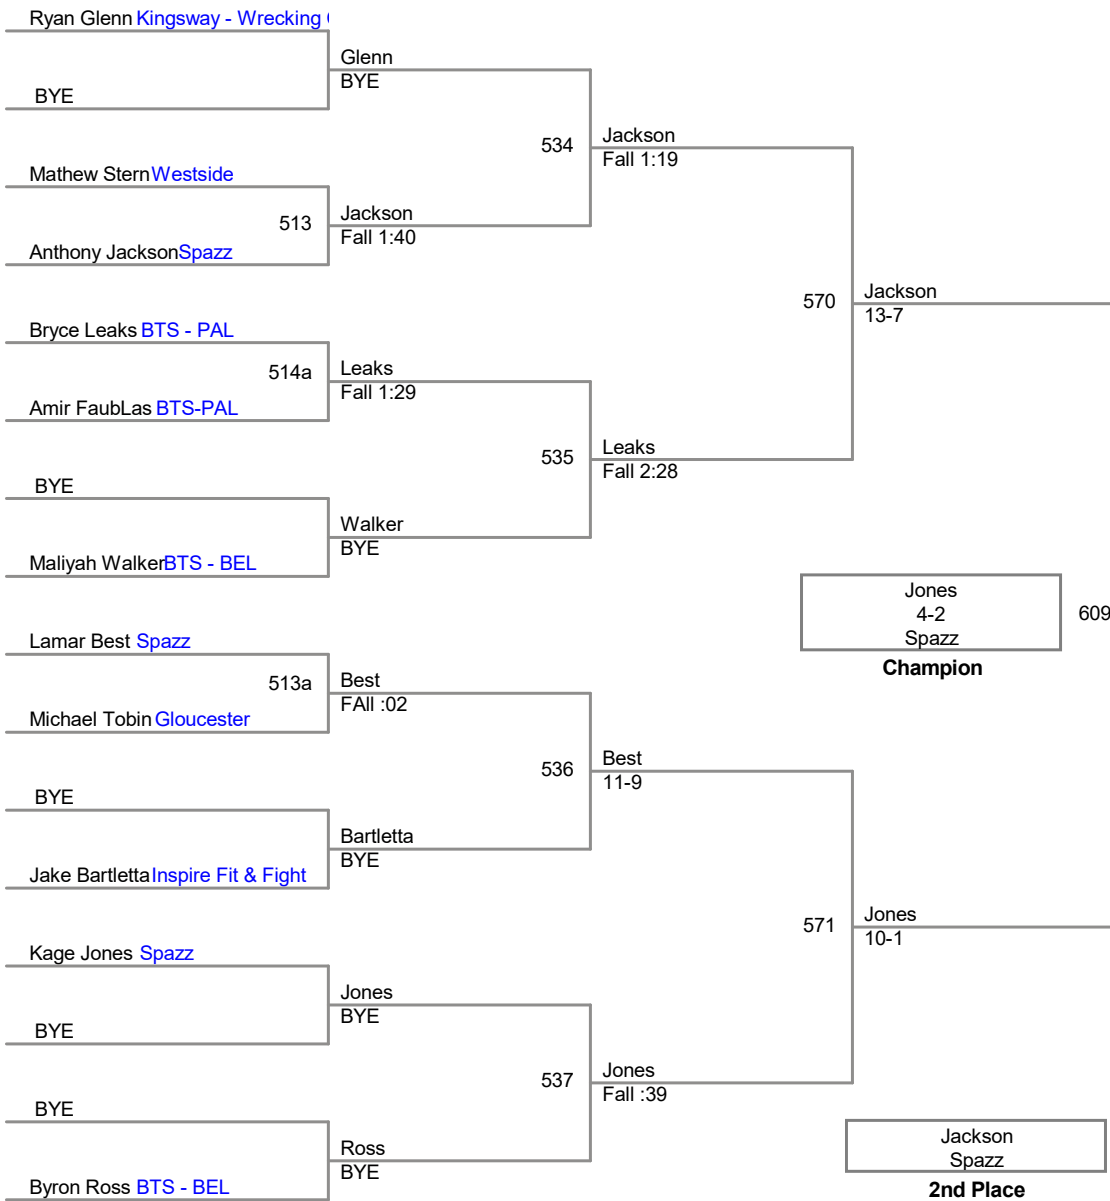

**60 Lbs**

**65 Lbs**

**75 Lbs**

**82 Lbs**

**89 Lbs**

**96 Lbs**

CJV 2017  
Midget

**105 Lbs**

**115 Lbs**