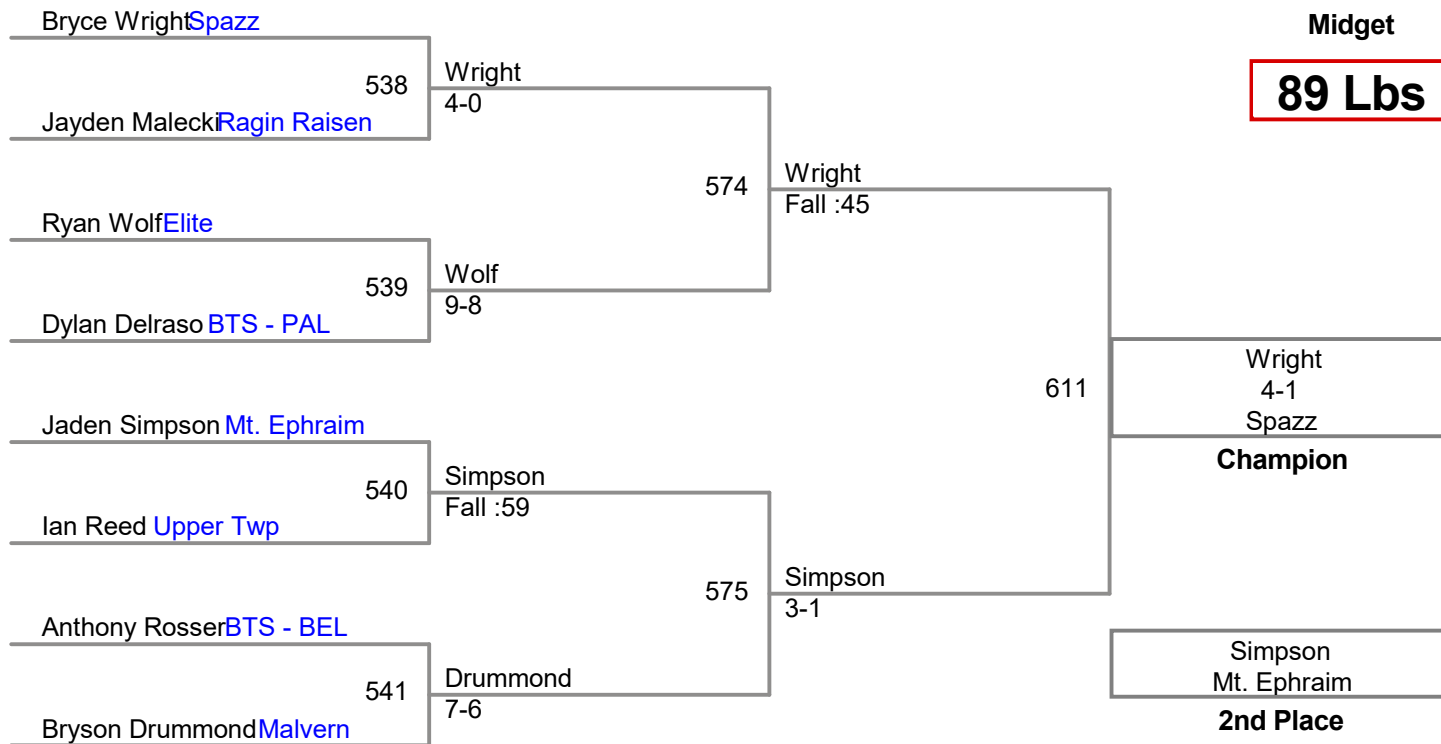

**60 Lbs**

**65 Lbs**

**75 Lbs**

**82 Lbs**

**89 Lbs**

**96 Lbs**

CJV 2017  
Midget

**105 Lbs**

**115 Lbs**