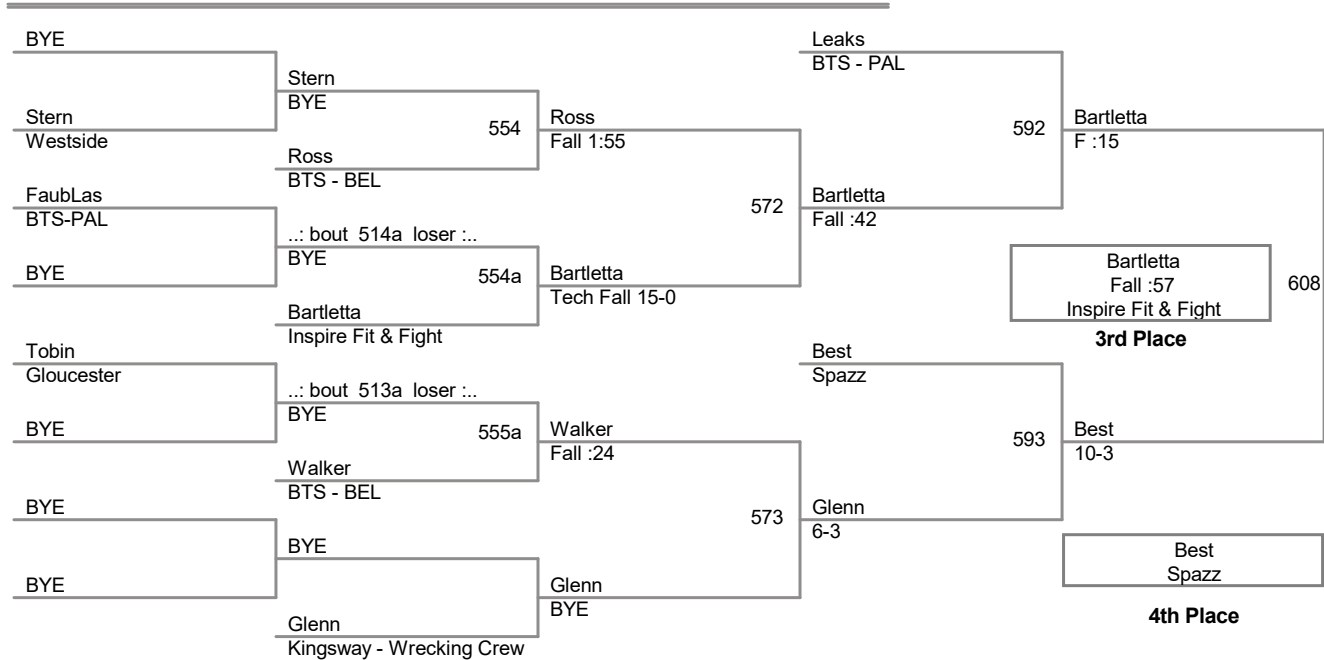

**60 Lbs**

**65 Lbs**

**75 Lbs**

**82 Lbs**

**89 Lbs**

**96 Lbs**

CJV 2017  
Midget

**105 Lbs**

**115 Lbs**