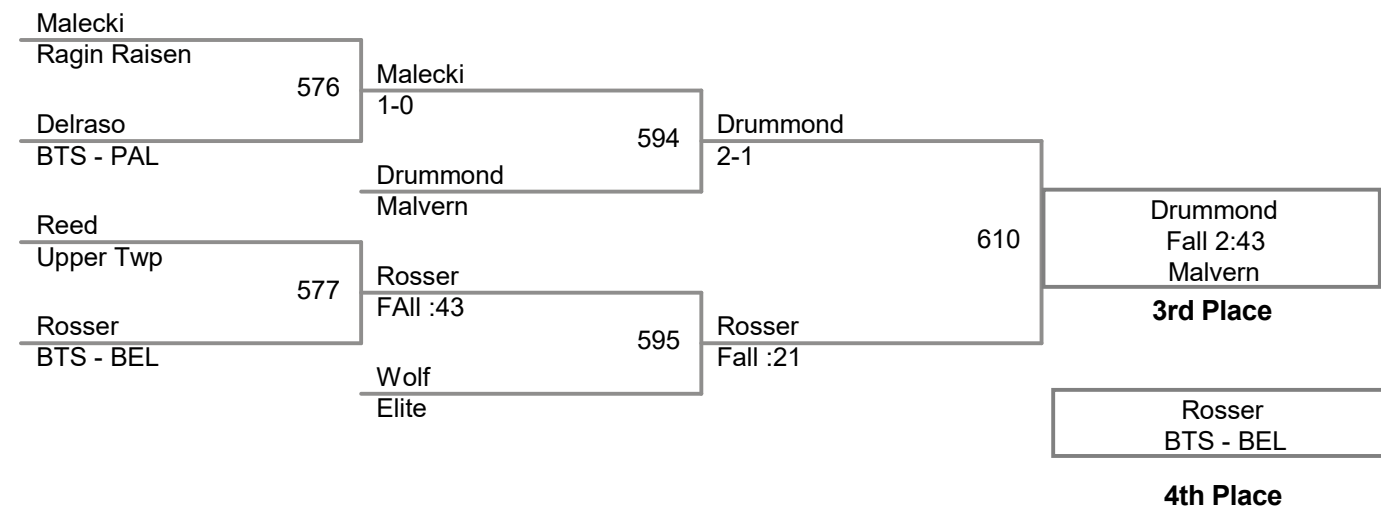

**60 Lbs**

**65 Lbs**

**75 Lbs**

**82 Lbs**

**89 Lbs**

**96 Lbs**

CJV 2017  
Midget

**105 Lbs**

**115 Lbs**