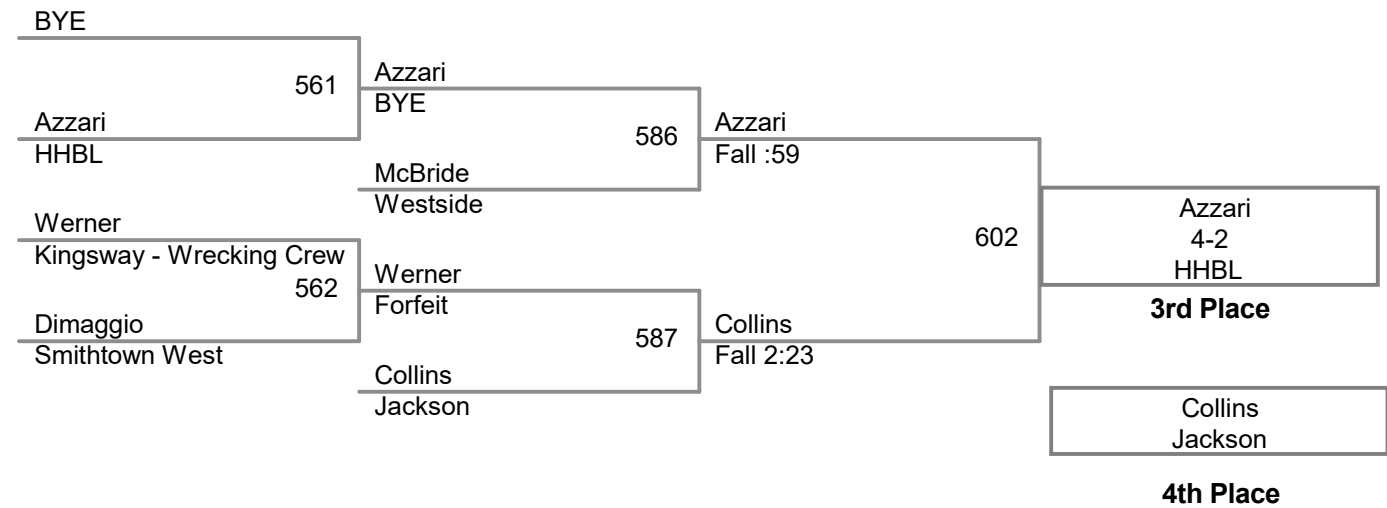

**60 Lbs**

**65 Lbs**

**75 Lbs**

**82 Lbs**

**89 Lbs**

**96 Lbs**

CJV 2017  
Midget

**105 Lbs**

**115 Lbs**