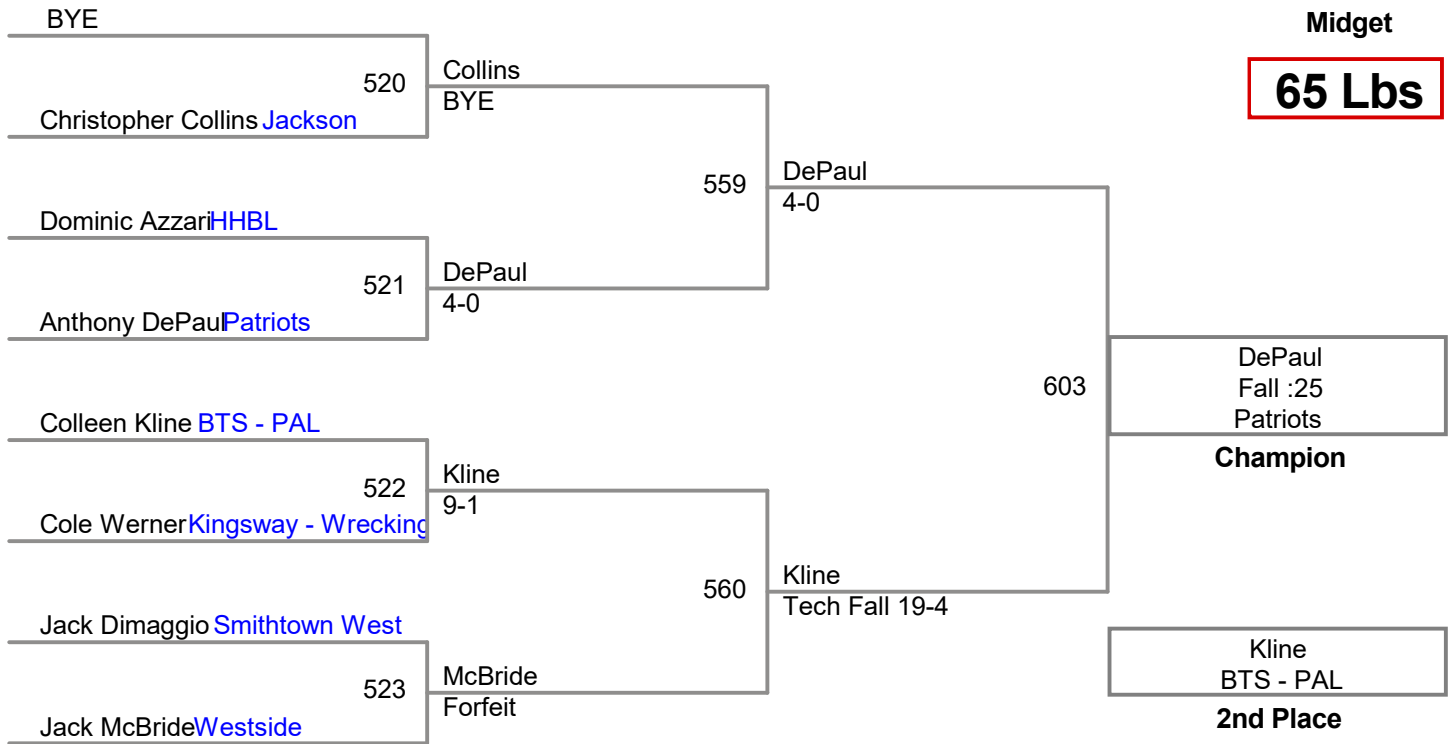

**60 Lbs**

**65 Lbs**

**75 Lbs**

**82 Lbs**

**89 Lbs**

**96 Lbs**

CJV 2017  
Midget

**105 Lbs**

**115 Lbs**