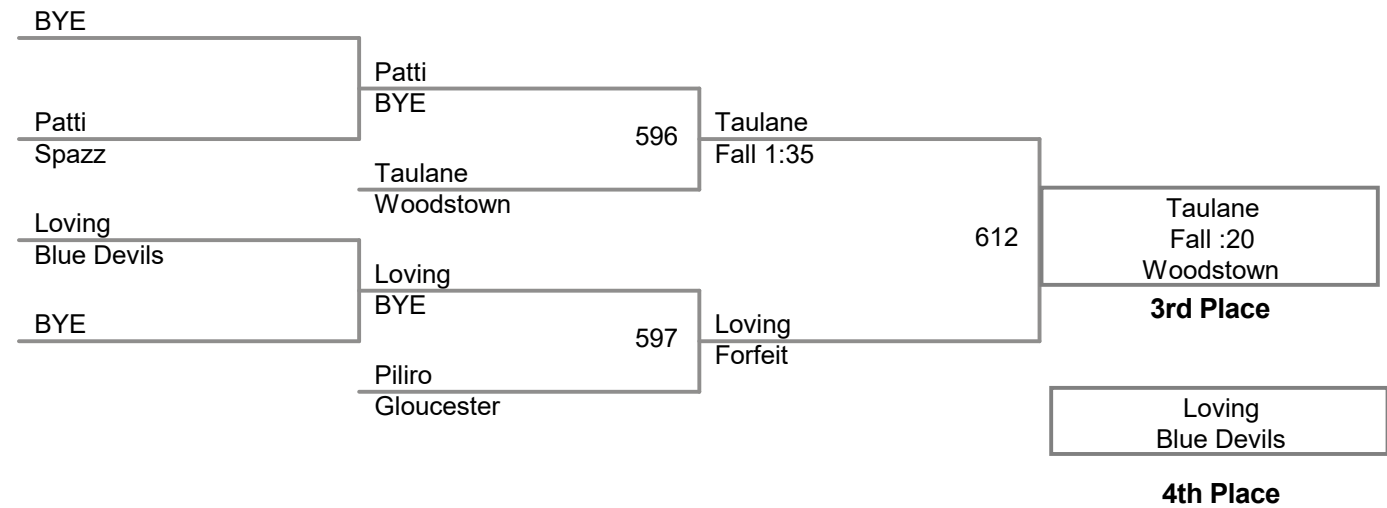

**60 Lbs**

**65 Lbs**

**75 Lbs**

**82 Lbs**

**89 Lbs**

**96 Lbs**

CJV 2017  
Midget

**105 Lbs**

**115 Lbs**