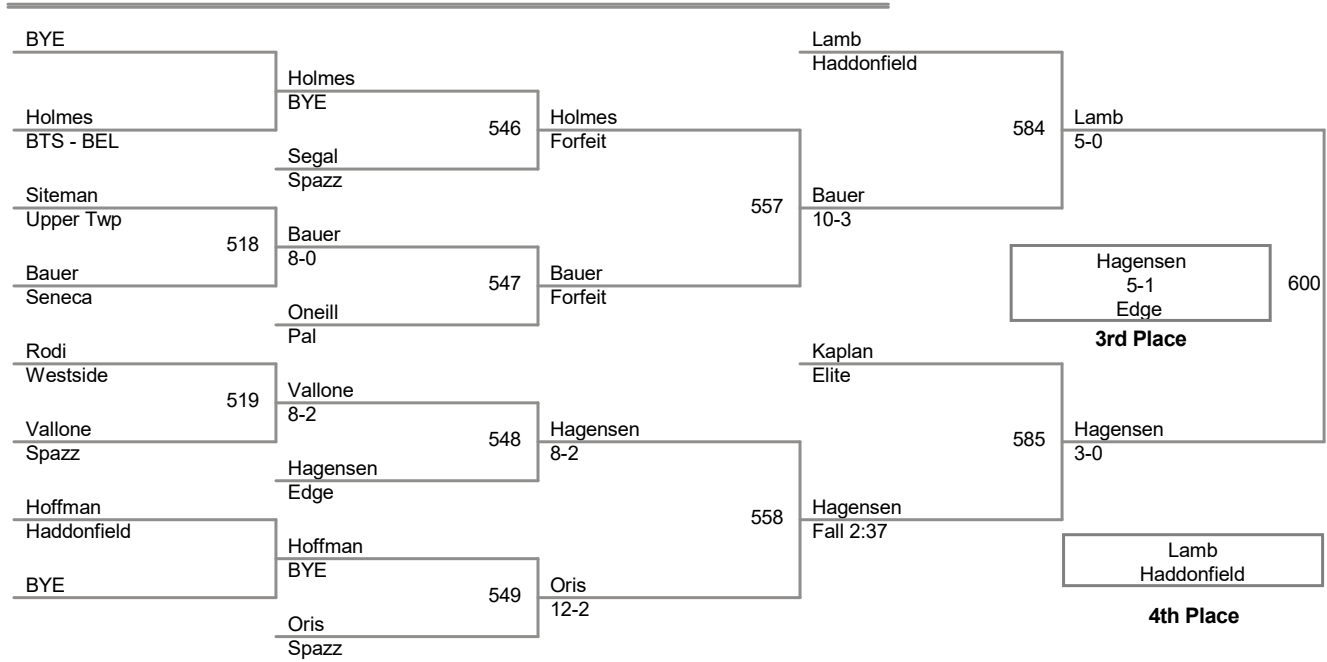

**60 Lbs**

**65 Lbs**

**75 Lbs**

**82 Lbs**

**89 Lbs**

**96 Lbs**

CJV 2017  
Midget

**105 Lbs**

**115 Lbs**